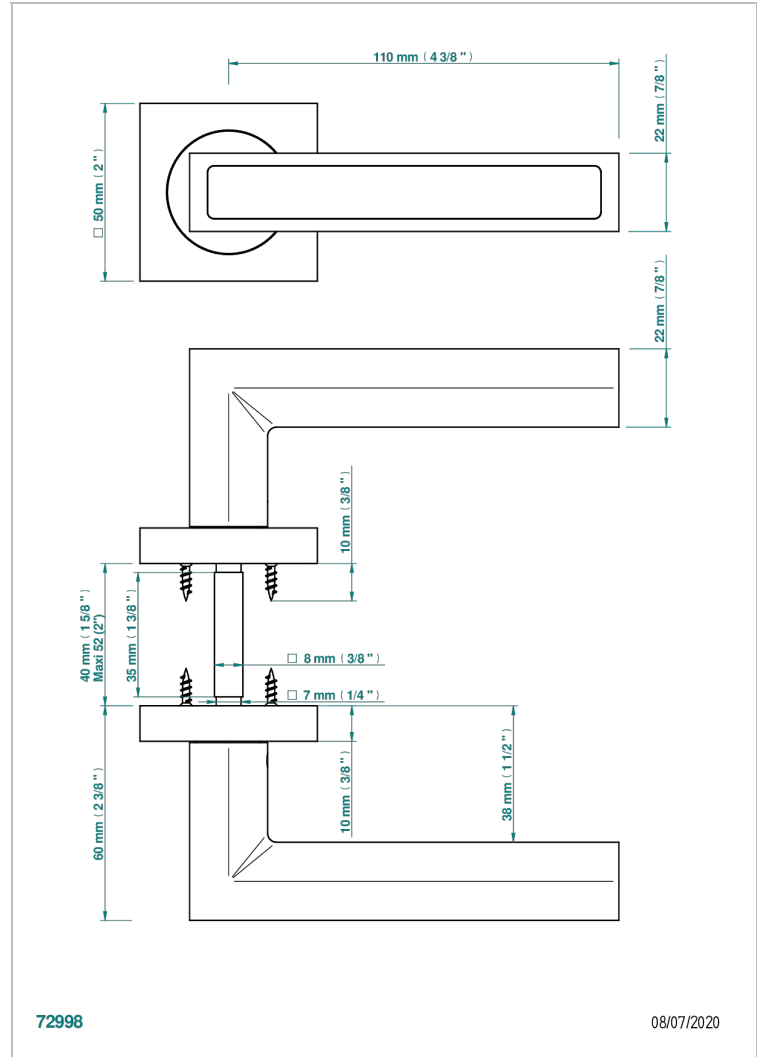

COLLECTION GENEVE

B8C-DHSS6

Pair of door handles - Genève, Bianco carrara marble

THG[®]
PARIS

特色

- Collection Genève
- Pair of door handles - Genève, Bianco carrara marble

可选饰面

Black ceram - D30
Blush PVD - H62
Graphite PVD - H64
Matt Umber PVD - H67
Matt blush PVD - H60
Matt graphite PVD - H65

PVD哑光棕铜 - F34
PVD哑光金 - H53
PVD哑光铜 - H50
PVD哑光镍 - H56
PVD抛光铜 - H49
PVD棕铜 - F33

PVD金色 - H52
PVD镍 - H55
Umber PVD - H66
哑光浅金 - F31
哑光金 - F07
哑光镍 - C01

抛光金 (24K金) - F01
抛光铬 - A02
抛光镍 - B01
浅金 - F30
漆面铜 - D01