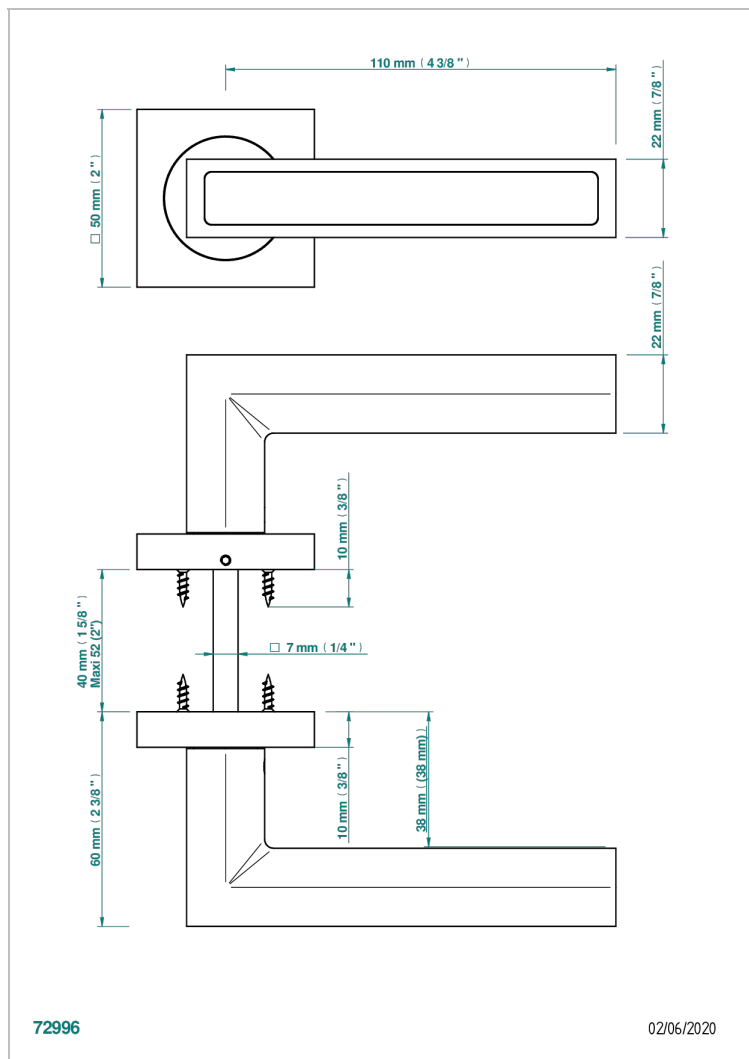

COLLECTION GENEVE

B8C-DHSW1

Par de manillas de puerta, Genève ébano

THG[®]
PARIS

CARACTERÍSTICAS

- Collection Genève
- Par de manillas de puerta, Genève ébano

ACABADOS DISPONIBLES

Bronce claro - D01
Cerámica negra mate - D30
Cromo - A02
Dorado - F01
Dorado mate - F07
Dorado pálido - F30

Dorado pálido mate (sin barniz) - F31
Níquel - B01
Níquel mate - C01
Pvd blush - H62
Pvd blush mate - H60
Pvd color latón - H49

Pvd color latón mate - H50
Pvd color níquel - H55
Pvd color níquel mate - H56
Pvd color oro - H52
Pvd color oro mate - H53
Pvd grafito - H64

Pvd grafito mate - H65
Pvd marrón bronce - F33
Pvd marrón bronce mate - F34
Pvd umber - H66
Pvd umber mate - H67