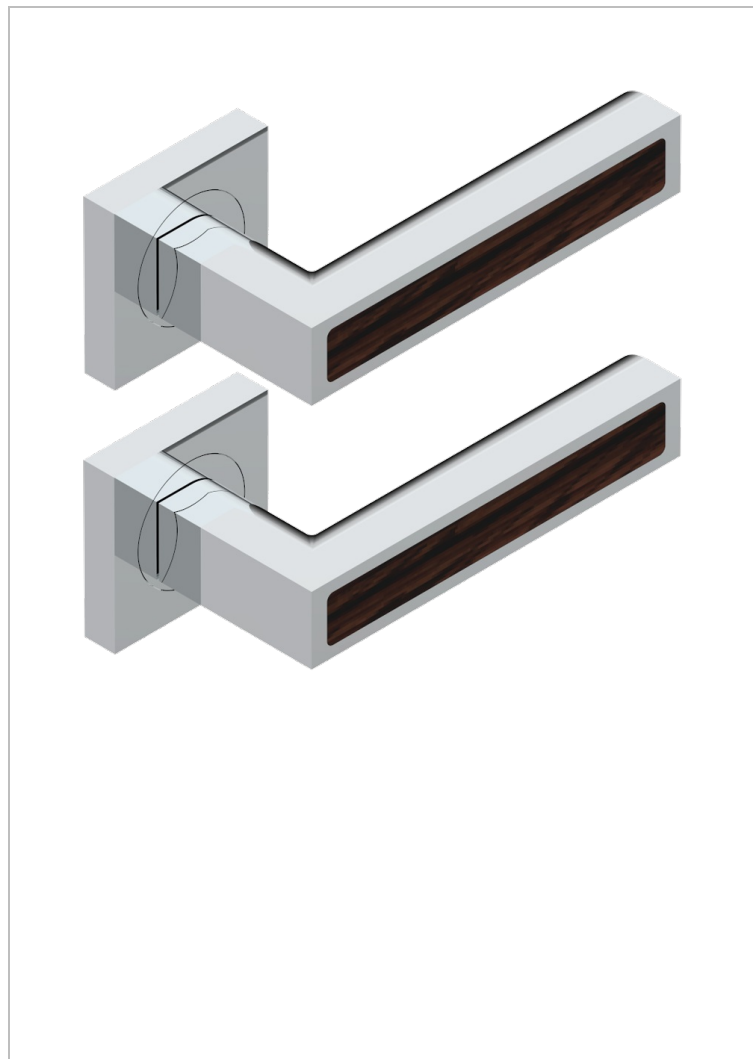

COLLECTION GENEVE

B8C-DHSW1

Par de manillas de puerta, Genève ébano

THG[®]
PARIS

CARACTERÍSTICAS

- Collection Genève
- Par de manillas de puerta, Genève ébano

ACABADOS DISPONIBLES

Bronce claro - D01
Cerámica negra mate - D30
Cromo - A02
Dorado - F01
Dorado mate - F07
Dorado pálido - F30

Dorado pálido mate (sin barniz) - F31
Níquel - B01
Níquel mate - C01
Pvd blush - H62
Pvd blush mate - H60
Pvd color latón - H49

Pvd color latón mate - H50
Pvd color níquel - H55
Pvd color níquel mate - H56
Pvd color oro - H52
Pvd color oro mate - H53
Pvd grafito - H64