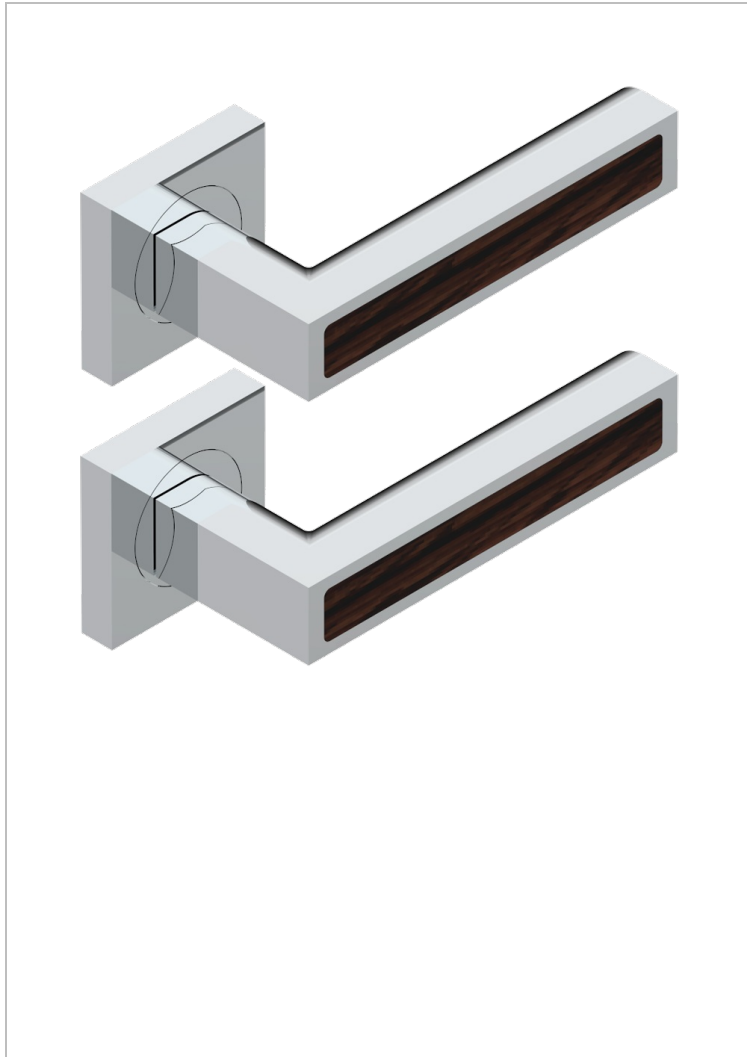

COLLECTION GENEVE

B8C-DHSW1

Paar Türgriffe, Genève Ebenholz

THG[®]
PARIS

72996

02/06/2020

EIGENSCHAFTEN

- Collection Genève
- Paar Türgriffe, Genève Ebenholz

VERFÜGBARE OBERFLÄCHEN

Blassgold - F30
Blassgold matt unlackiert - F31
Bronze hell - D01
Chrom - A02
Gold - F01
Gold matt - F07

Mattschwarz keramik - D30
Nickel matt - C01
Pvd blush - H62
Pvd blush matt - H60
Pvd bronze braun - F33
Pvd bronze braun matt - F34