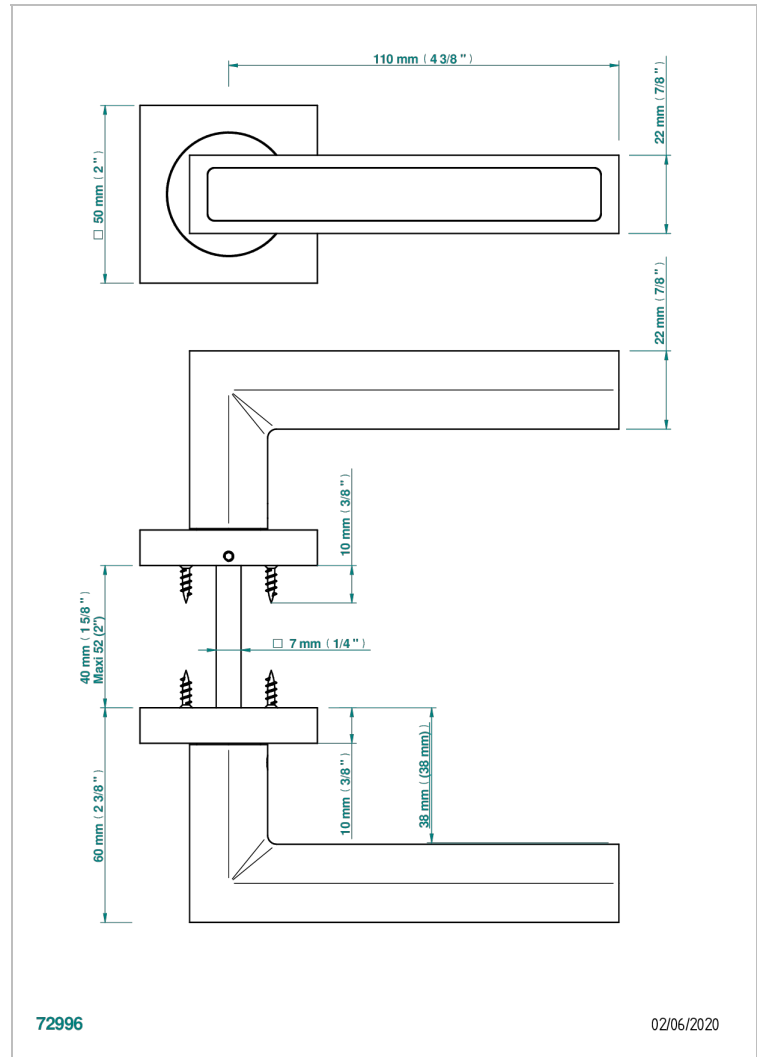

COLLECTION GENEVE

B8C-DHSW1

Pair of door handles - Genève, Ebony

THG[®]
PARIS

72996

02/06/2020

特色

- Collection Genève
- Pair of door handles - Genève, Ebony

可选饰面

Black ceram - D30
Blush PVD - H62
Graphite PVD - H64
Matt Umber PVD - H67
Matt blush PVD - H60
Matt graphite PVD - H65

PVD哑光棕铜 - F34
PVD哑光金 - H53
PVD哑光铜 - H50
PVD哑光镍 - H56
PVD抛光铜 - H49
PVD棕铜 - F33

PVD金色 - H52
PVD镍 - H55
Umber PVD - H66
哑光浅金 - F31
哑光金 - F07
哑光镍 - C01

抛光金 (24K金) - F01
抛光铬 - A02
抛光镍 - B01
浅金 - F30
漆面铜 - D01