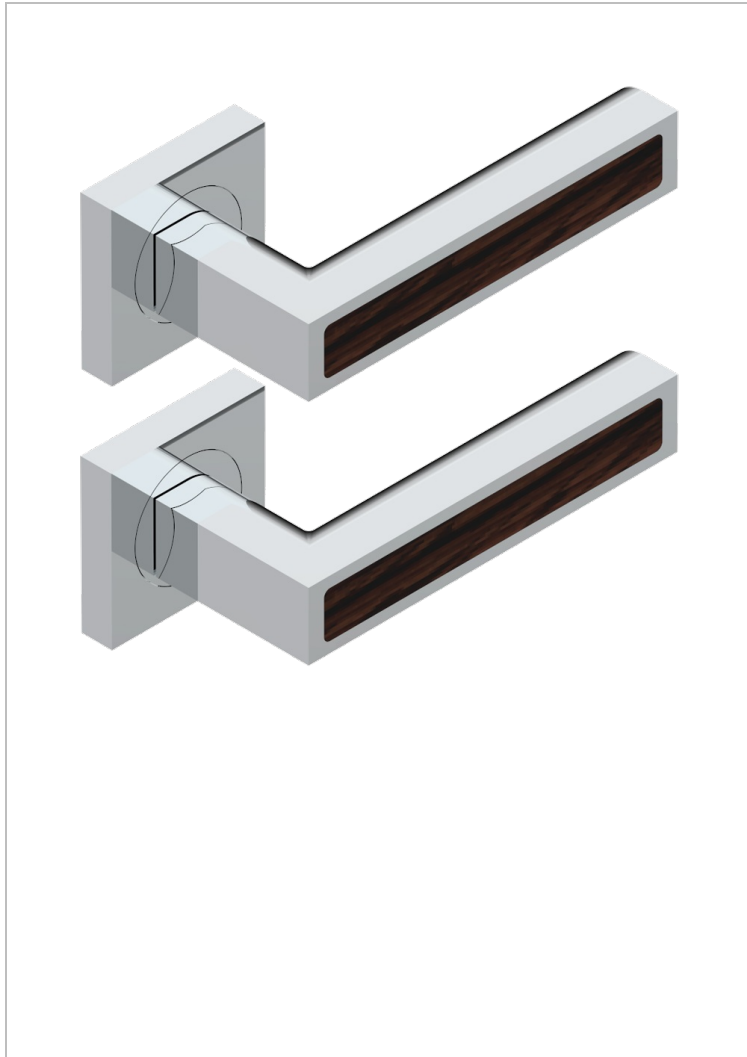

COLLECTION GENEVE

B8C-DHSW1

Pair of door handles - Genève, Ebony

THG[®]
PARIS

72996

02/06/2020

特色

- Collection Genève
- Pair of door handles - Genève, Ebony

可选饰面

Black ceram - D30
Blush PVD - H62
Graphite PVD - H64
Matt Umber PVD - H67
Matt blush PVD - H60
Matt graphite PVD - H65

PVD哑光棕铜 - F34
PVD哑光金 - H53
PVD哑光铜 - H50
PVD哑光镍 - H56
PVD抛光铜 - H49
PVD棕铜 - F33

PVD金色 - H52
PVD镍 - H55
Umber PVD - H66
哑光浅金 - F31
哑光金 - F07
哑光镍 - C01

抛光金 (24K金) - F01
抛光铬 - A02
抛光镍 - B01
浅金 - F30
漆面铜 - D01