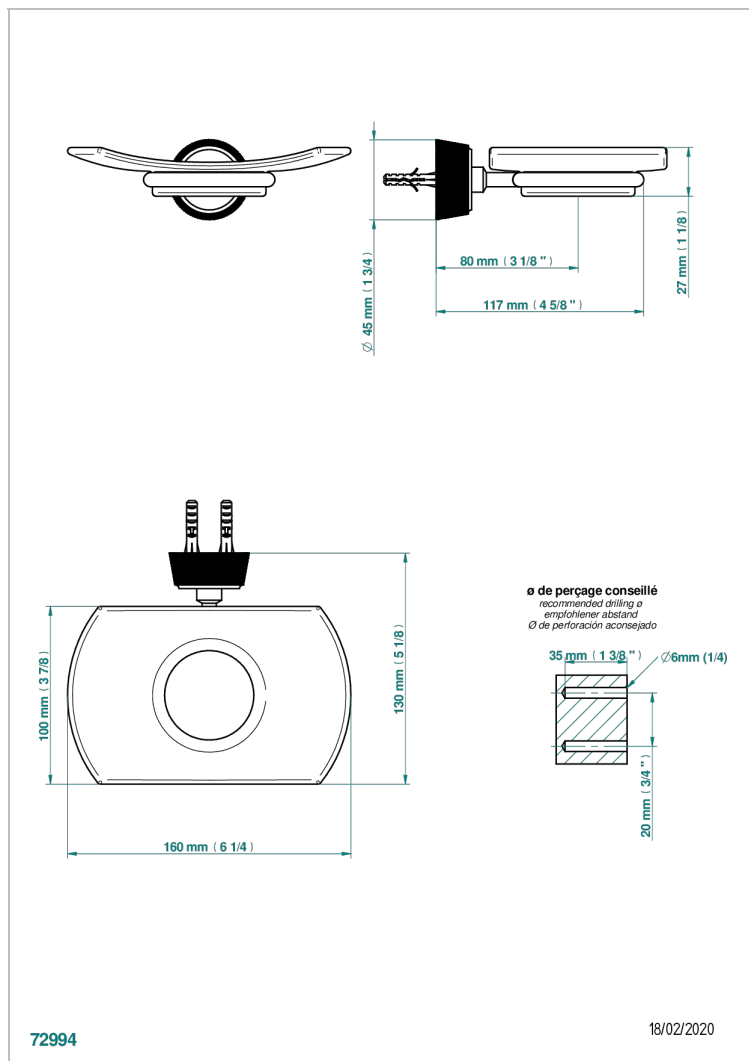

# CORVAIR FIOR DI BOSCO A MANETTES

U8L-500

THG<sup>®</sup>  
PARIS

Porte-savon mural avec coupelle en verre

## CARACTÉRISTIQUES

- Corvairst Fior di Bosco à manettes
- Porte-savon mural avec coupelle en verre