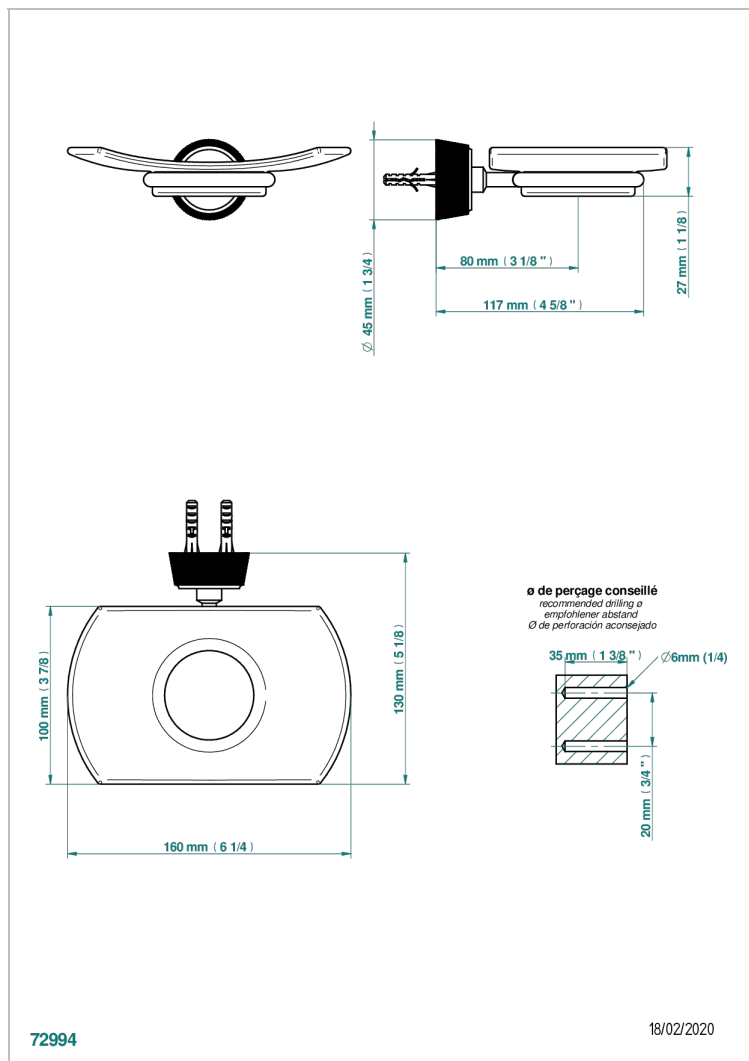

CORVAIR FIOR DI BOSCO A MANETTES

U8L-500

THG[®]
PARIS

Porte-savon mural avec coupelle en verre

CARACTÉRISTIQUES

- Corvairst Fior di Bosco à manettes
- Porte-savon mural avec coupelle en verre

FINITIONS DISPONIBLES