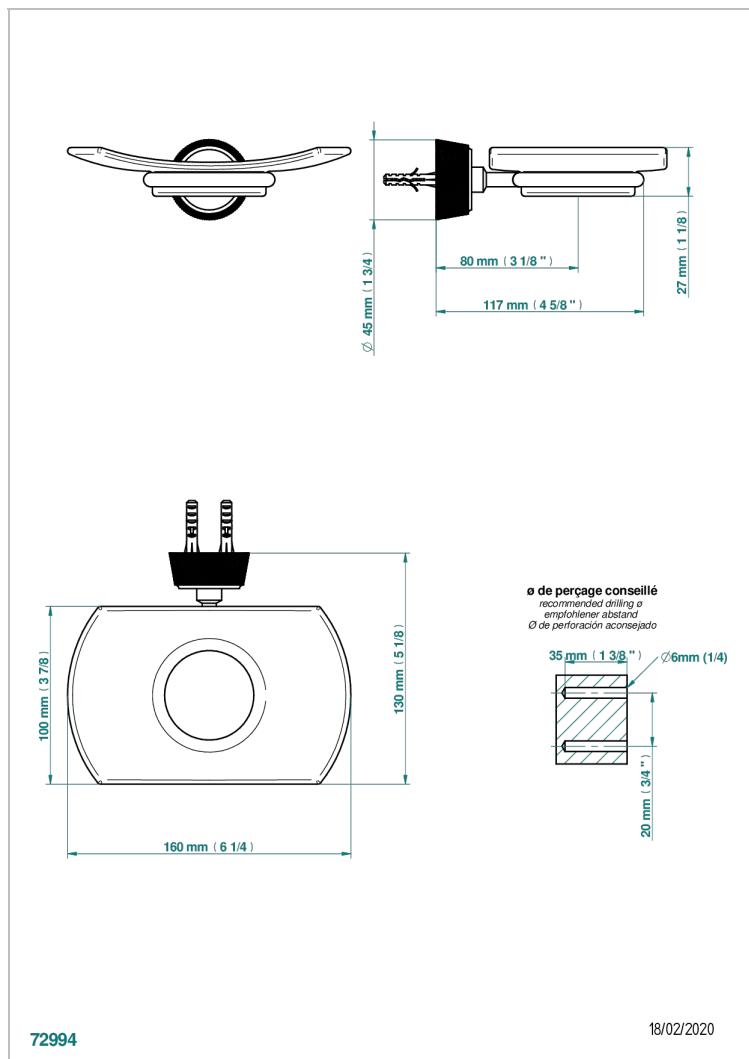

CORVAIR FIOR DI BOSCO A MANETTES

U8L-500

THG[®]
PARIS

Porte-savon mural avec coupelle en verre

72994

18/02/2020

CARACTÉRISTIQUES

- Corvairst Fior di Bosco à manettes
- Porte-savon mural avec coupelle en verre