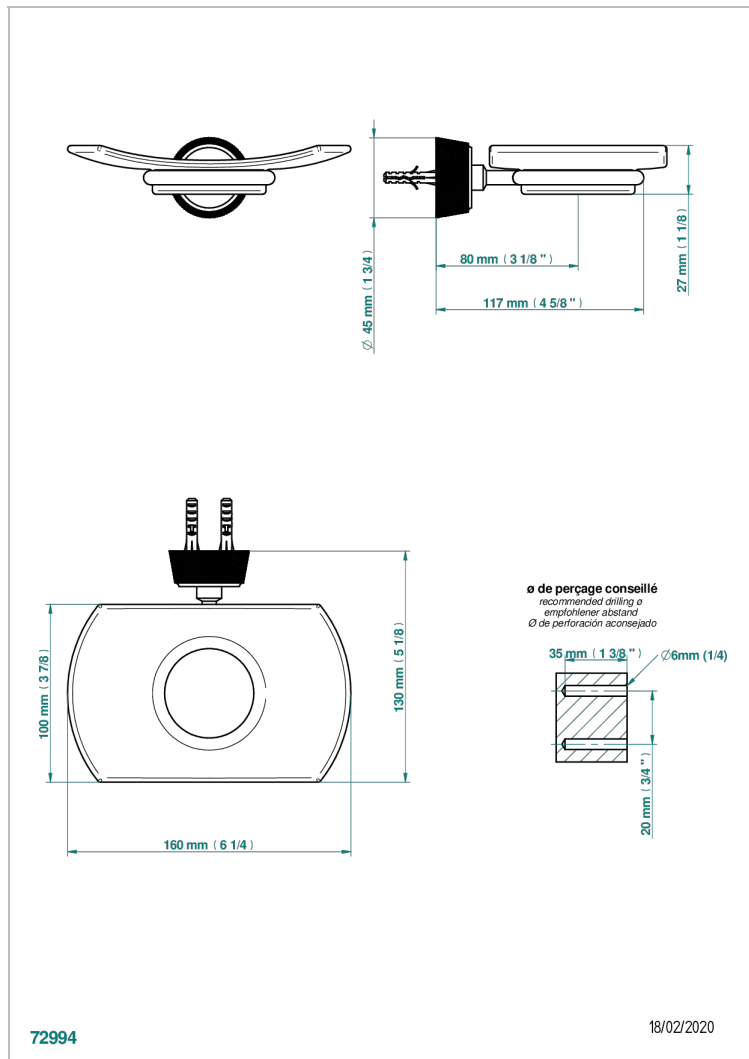

CORVAIR FIOR DI BOSCO CON MANETAS

U8L-500

Jabonera mural

CARACTERÍSTICAS

- Corvairst Fior di Bosco con manetas
- Jabonera mural

ACABADOS DISPONIBLES

Bronce claro - D01
Cerámica negra mate - D30
Cromo - A02
Cromo mate - C02
Dorado - F01
Dorado mate - F07