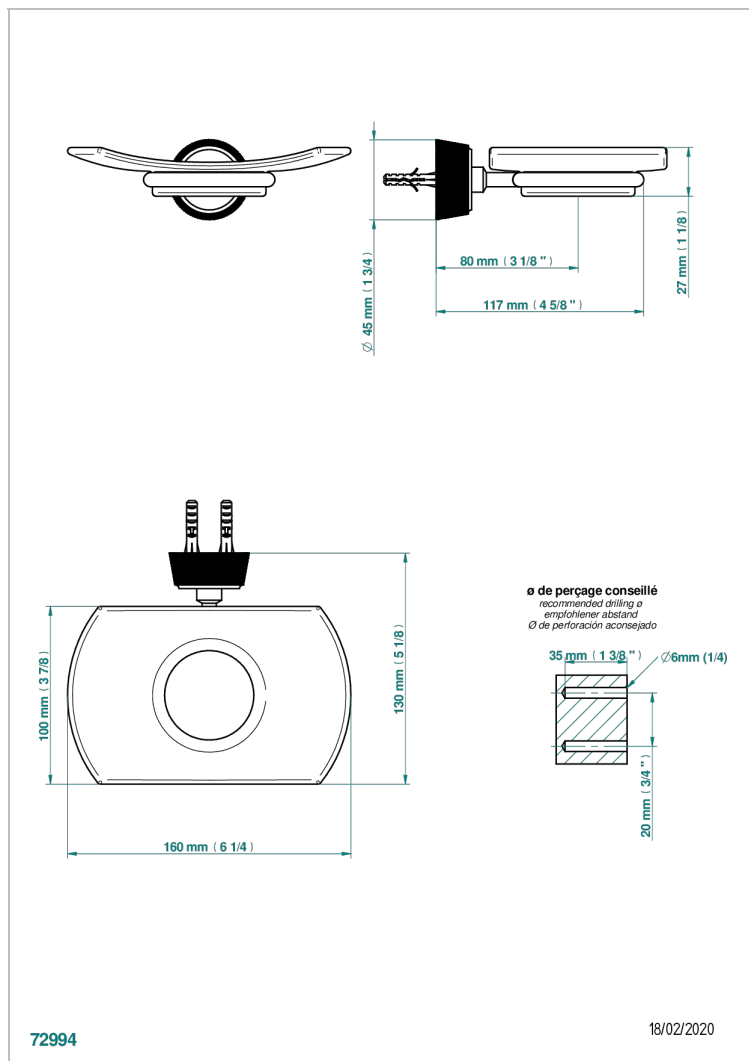

CORVAIR FIOR DI BOSCO WITH LEVER

U8L-500

Мыльница стеклянная настенная

THG[®]
PARIS

ХАРАКТЕРИСТИКИ

- Corvaire Fior di Bosco with lever
- Мыльница стеклянная настенная

ДОСТУПНЫЕ ВАРИАНТЫ ПОКРЫТИЙ

Black ceram - D30
Blush PVD - H62
Graphite PVD - H64
Matt Umber PVD - H67
Matt blush PVD - H60
Matt graphite PVD - H65