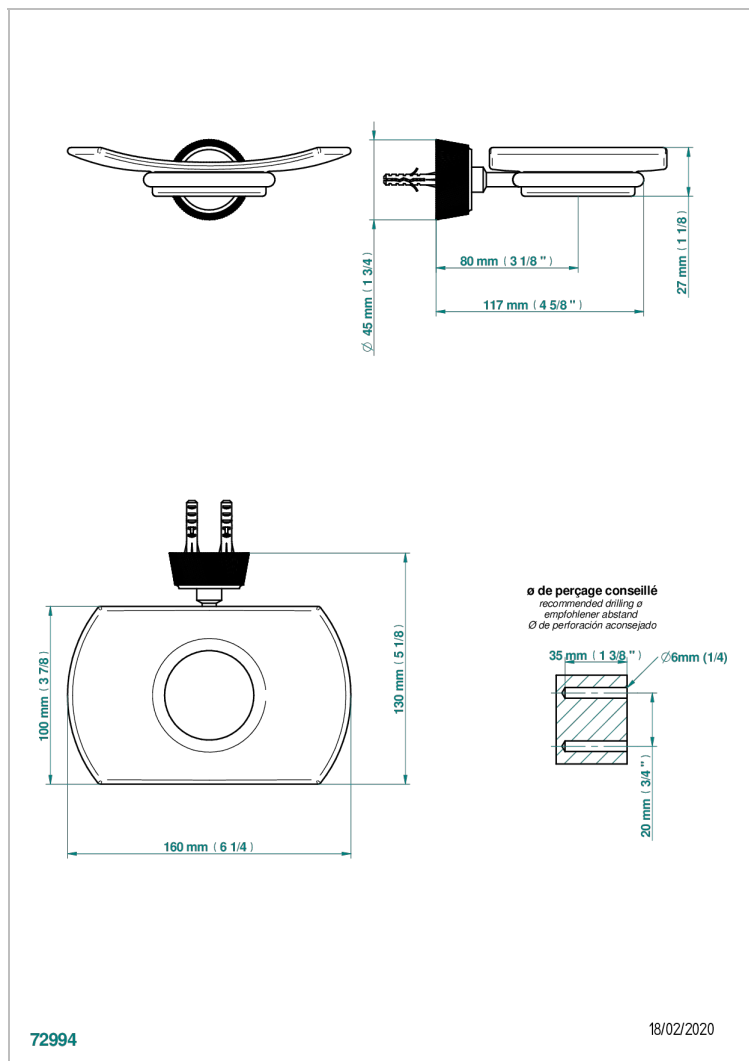

CORVAIR FIOR DI BOSCO A MANETTES

U8L-500

THG[®]
PARIS

Porte-savon mural avec coupelle en verre

CARACTÉRISTIQUES

- Corvoir Fior di Bosco à manettes
- Porte-savon mural avec coupelle en verre

FINITIONS DISPONIBLES