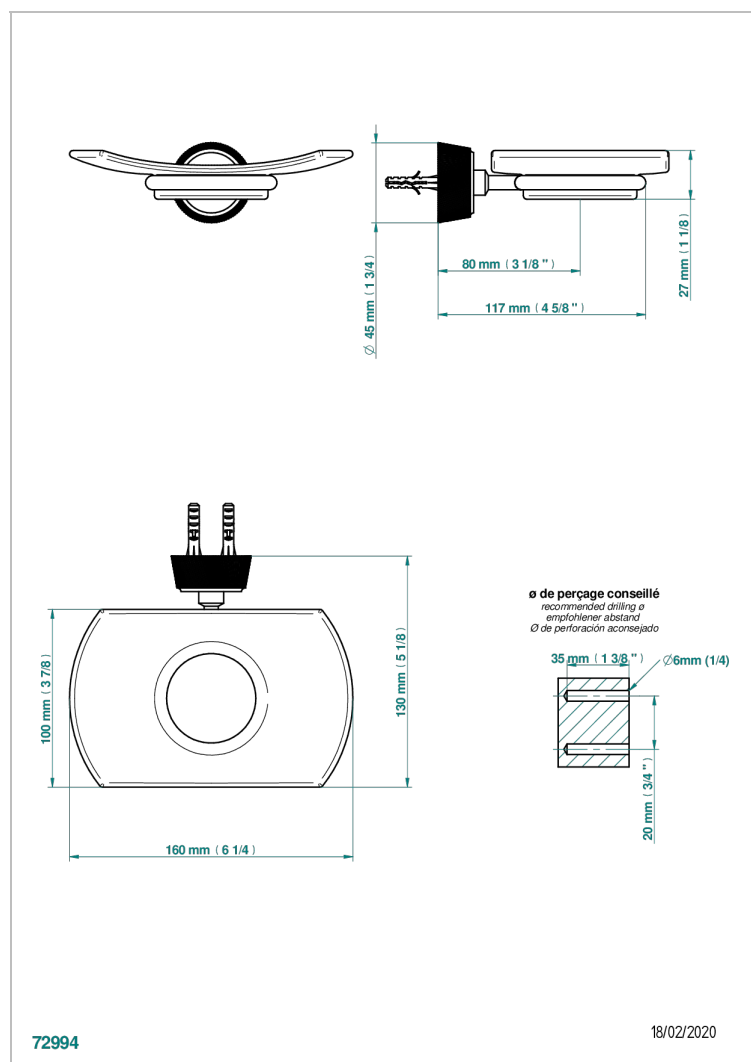

# CORVAIR FIOR DI BOSCO MIT HEBEL

U8L-500

Seifenschale aus Messing mit Glaseinsatz zur Wandmontage

THG<sup>®</sup>  
PARIS

## EIGENSCHAFTEN

- Corvoir Fior di Bosco mit Hebel
- Seifenschale aus Messing mit Glaseinsatz zur Wandmontage