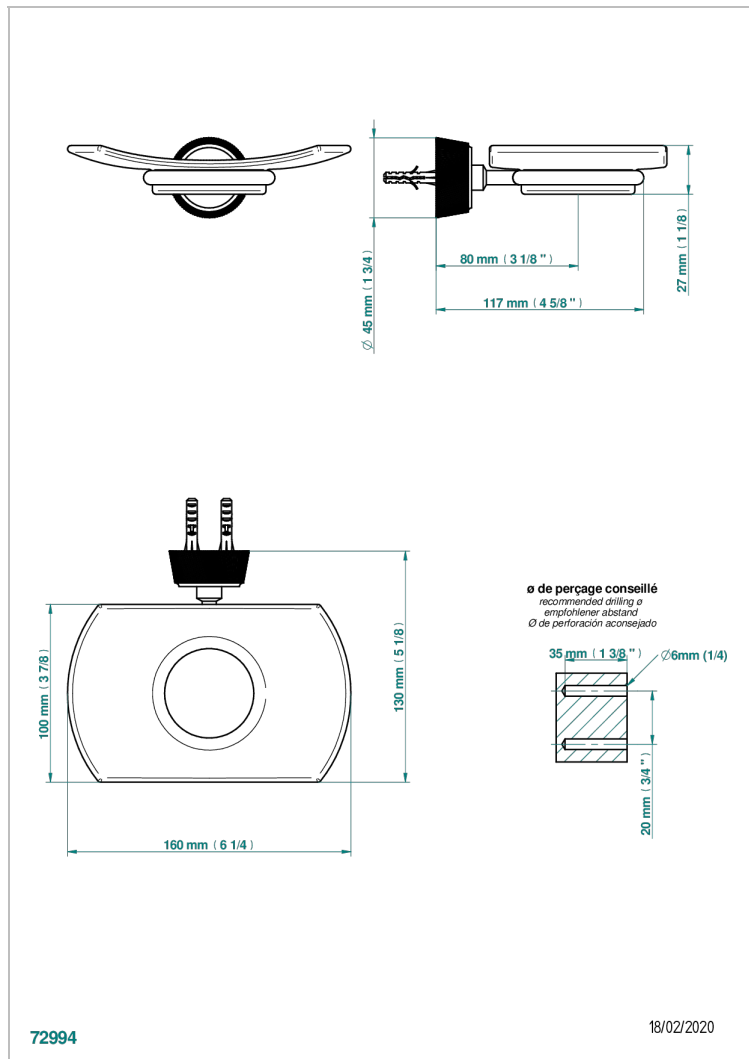

CORVAIR FIOR DI BOSCO

U8K-500

Porte-savon mural avec coupelle en verre

THG[®]
PARIS

72994

18/02/2020

CARACTÉRISTIQUES

- Corvoir Fior di Bosco
- Porte-savon mural avec coupelle en verre