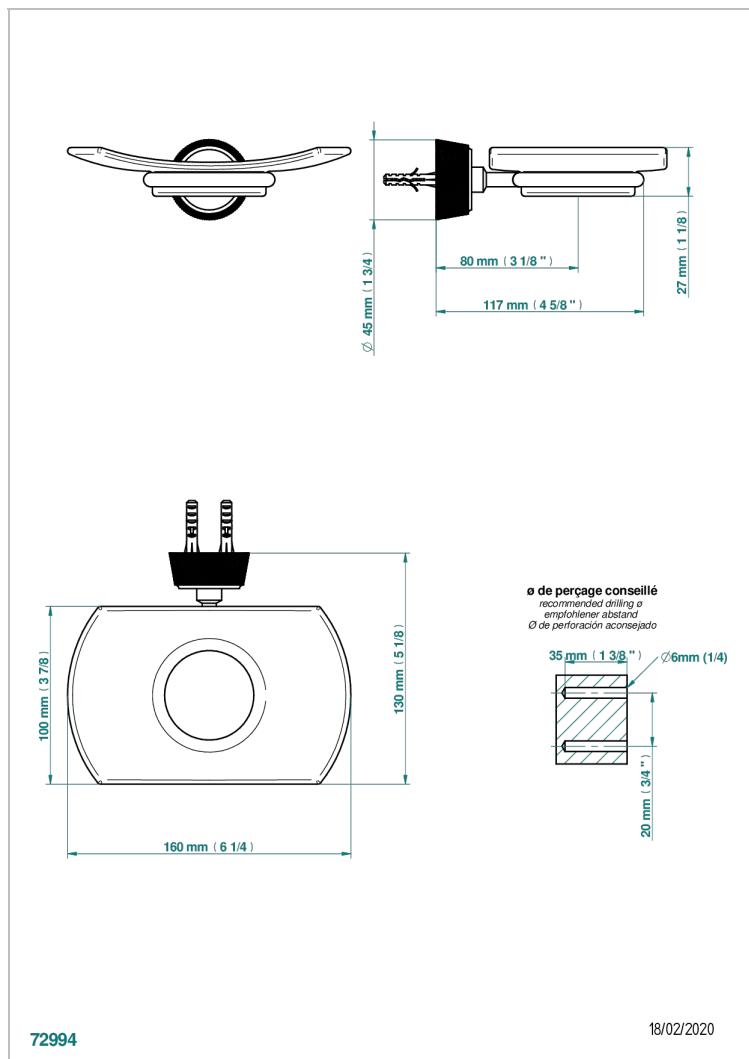

CORVAIR FIOR DI BOSCO

U8K-500

Jabonera mural

THG[®]
PARIS

CARACTERÍSTICAS

- Corvair Fior di Bosco
- Jabonera mural

ACABADOS DISPONIBLES

Bronce claro - D01
Cerámica negra mate - D30
Cromo - A02
Cromo mate - C02
Dorado - F01
Dorado mate - F07