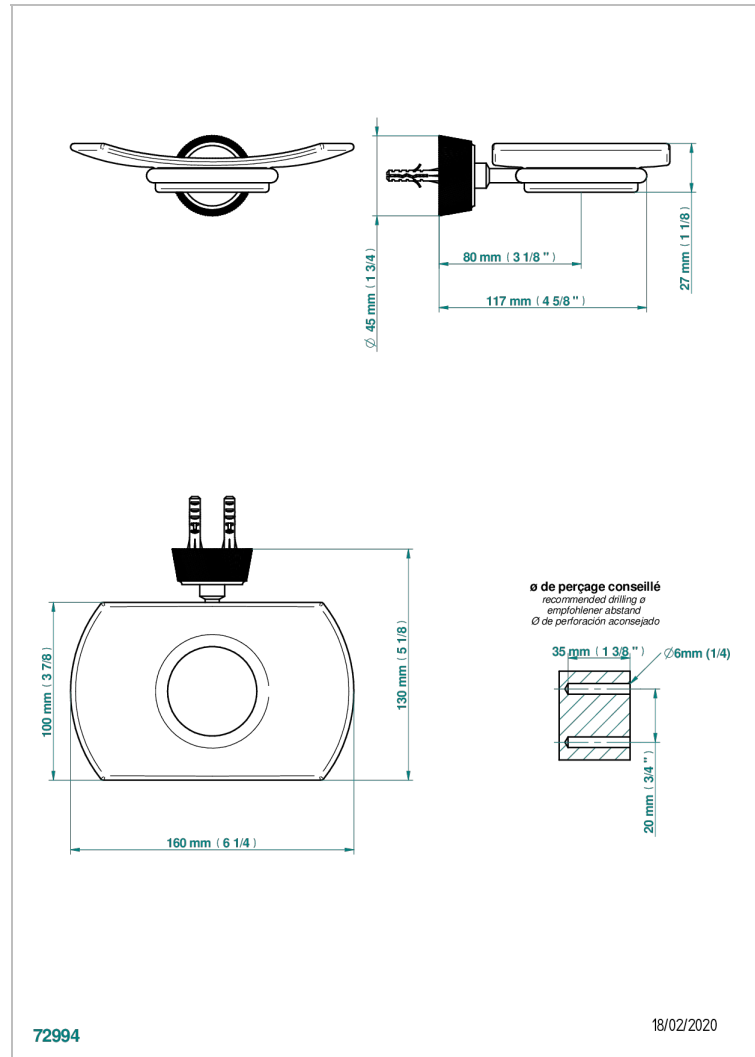

CORVAIR FIOR DI BOSCO

U8K-500

Seifenschale aus Messing mit Glaseinsatz zur Wandmontage

THG[®]
PARIS

EIGENSCHAFTEN

- Corvoir Fior di Bosco
- Seifenschale aus Messing mit Glaseinsatz zur Wandmontage

VERFÜGBARE OBERFLÄCHEN