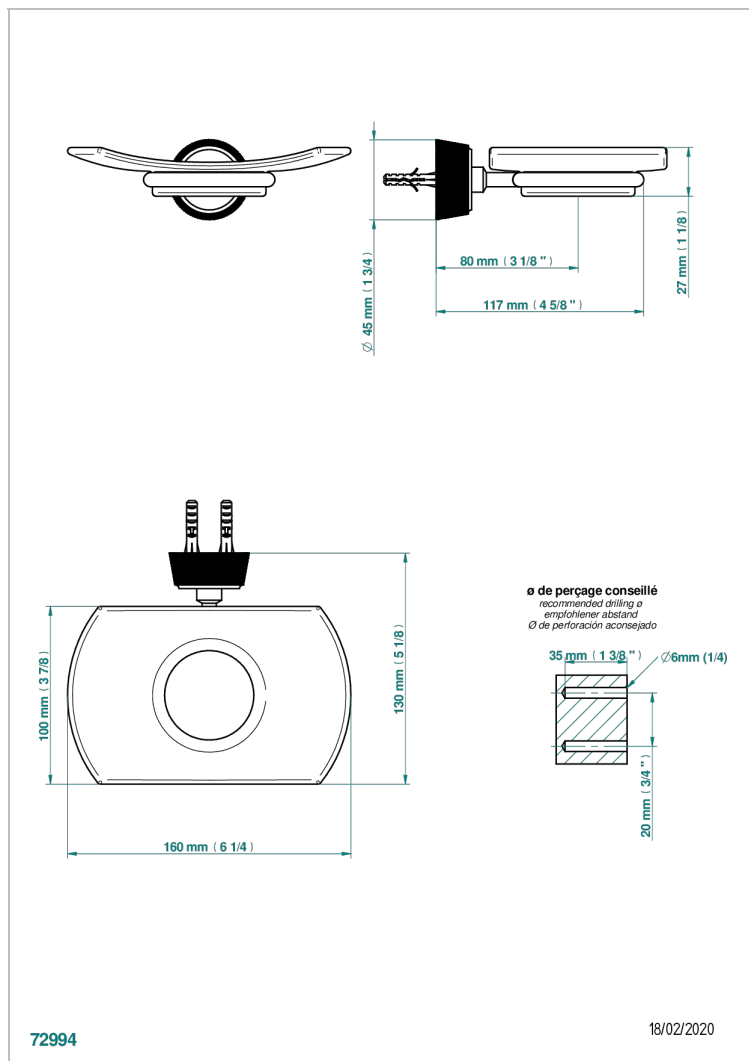

CORVAIR FIOR DI BOSCO

U8K-500

Мыльница стеклянная настенная

THG[®]
PARIS

ХАРАКТЕРИСТИКИ

- Corvaair Fior di Bosco
- Мыльница стеклянная настенная

ДОСТУПНЫЕ ВАРИАНТЫ ПОКРЫТИЙ

Black ceram - D30
Blush PVD - H62
Graphite PVD - H64
Matt Umber PVD - H67
Matt blush PVD - H60
Matt graphite PVD - H65