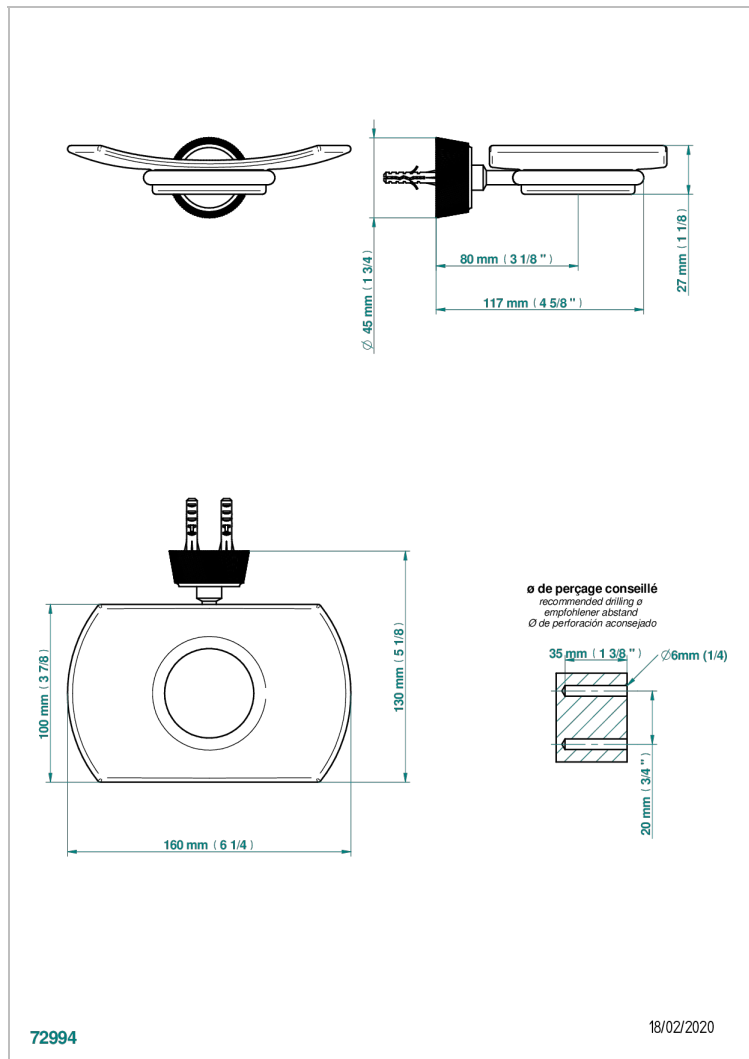

CORVAIR FIOR DI BOSCO

U8K-500

Porte-savon mural avec coupelle en verre

THG[®]
PARIS

CARACTÉRISTIQUES

- Corvoir Fior di Bosco
- Porte-savon mural avec coupelle en verre

FINITIONS DISPONIBLES

Bronze clair - D01
Chromé - A02
Chromé mat - C02
Doré brillant - F01
Doré mat - F07
Nickel brillant - B01