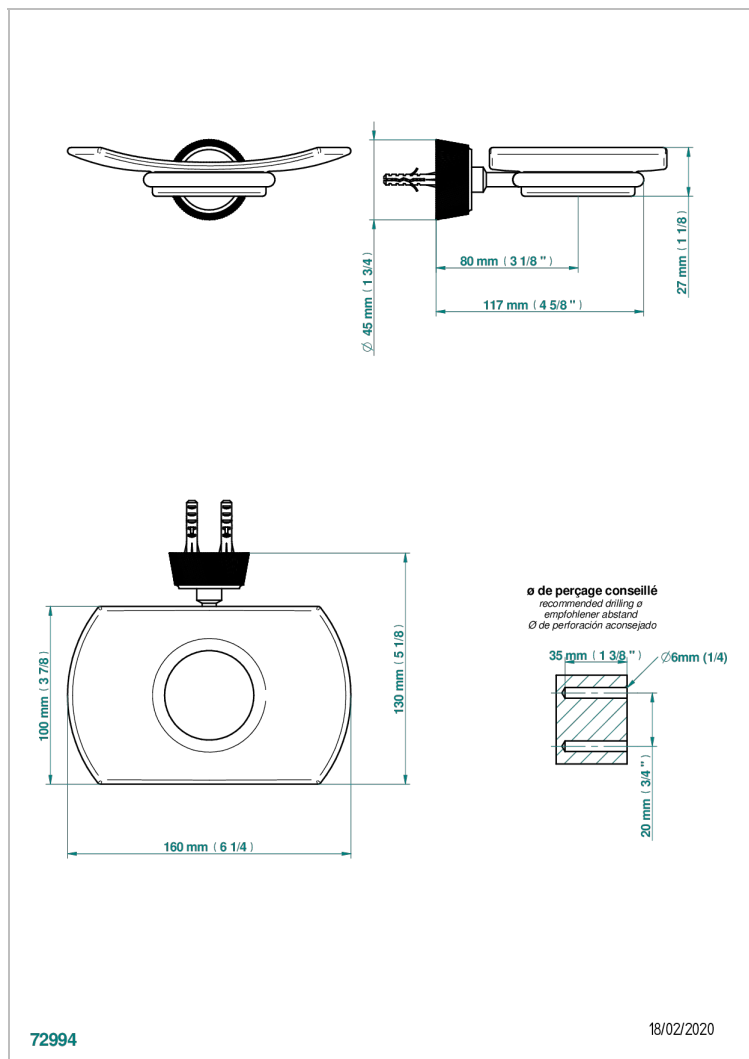

# CORVAIR PORTORO A MANETTES

U8J-500

Porte-savon mural avec coupelle en verre

THG<sup>®</sup>  
PARIS

## CARACTÉRISTIQUES

- Corvaair Portoro à manettes
- Porte-savon mural avec coupelle en verre