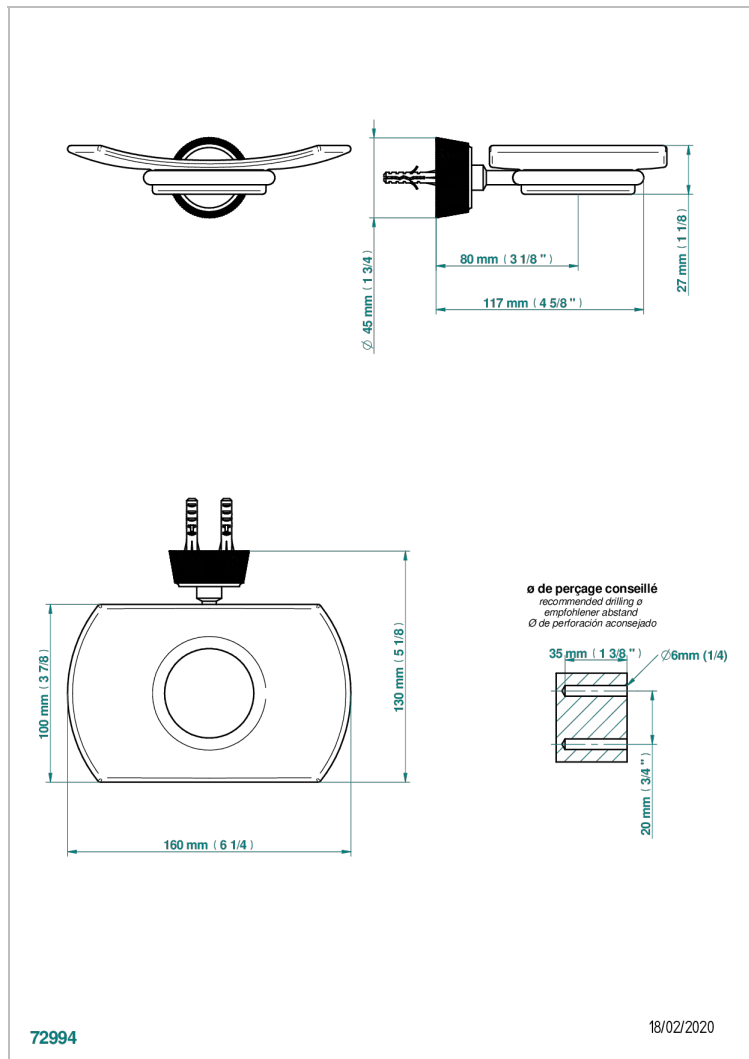

# CORVAIR PORTORO CON MANETAS

U8J-500

Jabonera mural

THG<sup>®</sup>  
PARIS

## CARACTERÍSTICAS

- Corvaair Portoro con manetas
- Jabonera mural