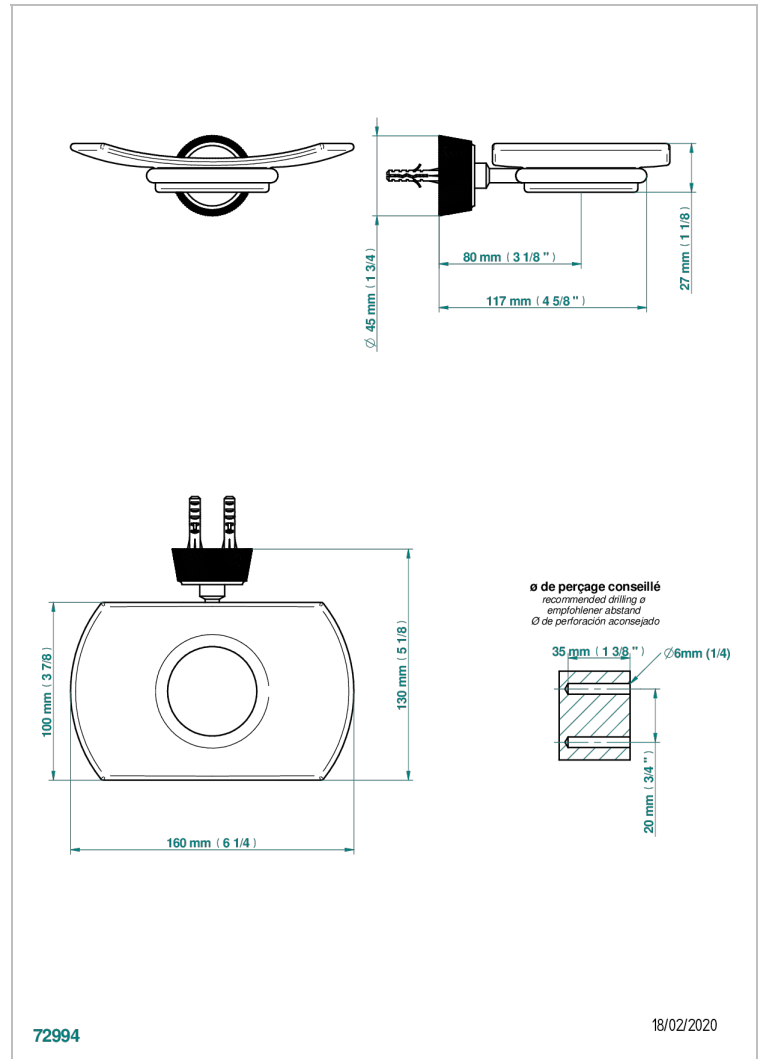

CORVAIR PORTORO A MANETTES

U8J-500

Porte-savon mural avec coupelle en verre

THG[®]
PARIS

CARACTÉRISTIQUES

- Corvaair Portoro à manettes
- Porte-savon mural avec coupelle en verre

FINITIONS DISPONIBLES

Bronze clair - D01
Chromé - A02
Chromé mat - C02
Doré brillant - F01
Doré mat - F07
Nickel brillant - B01