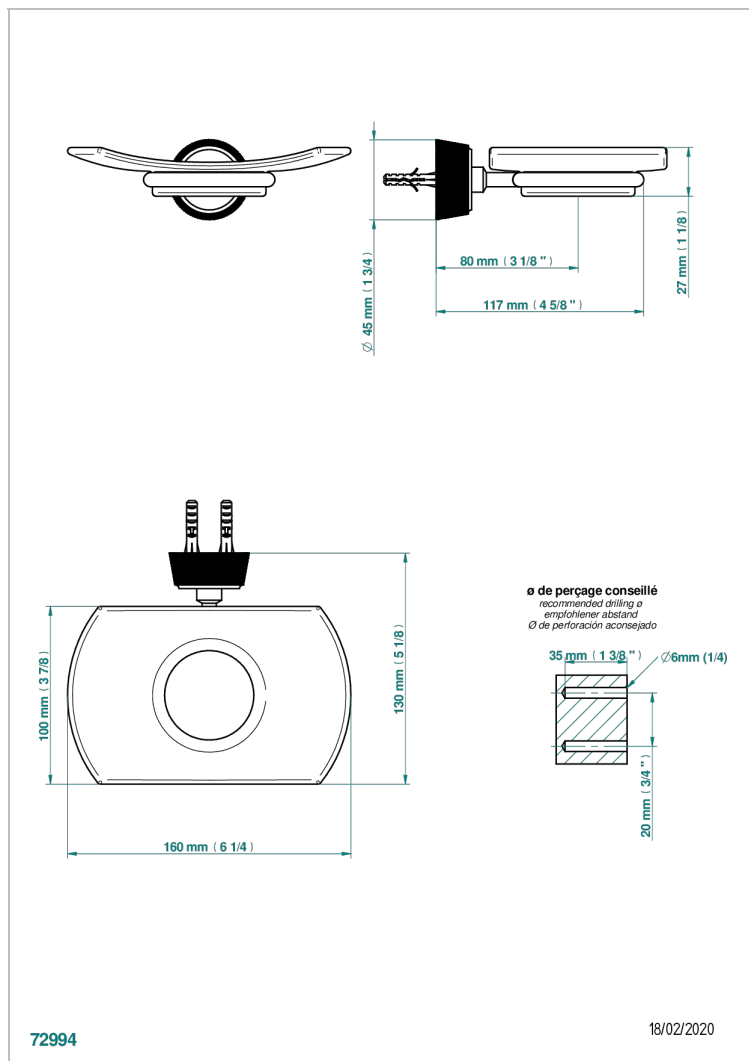

# CORVAIR PORTORO A MANETTES

U8J-500

THG<sup>®</sup>  
PARIS

Porte-savon mural avec coupelle en verre

## CARACTÉRISTIQUES

- Corvaair Portoro à manettes
- Porte-savon mural avec coupelle en verre