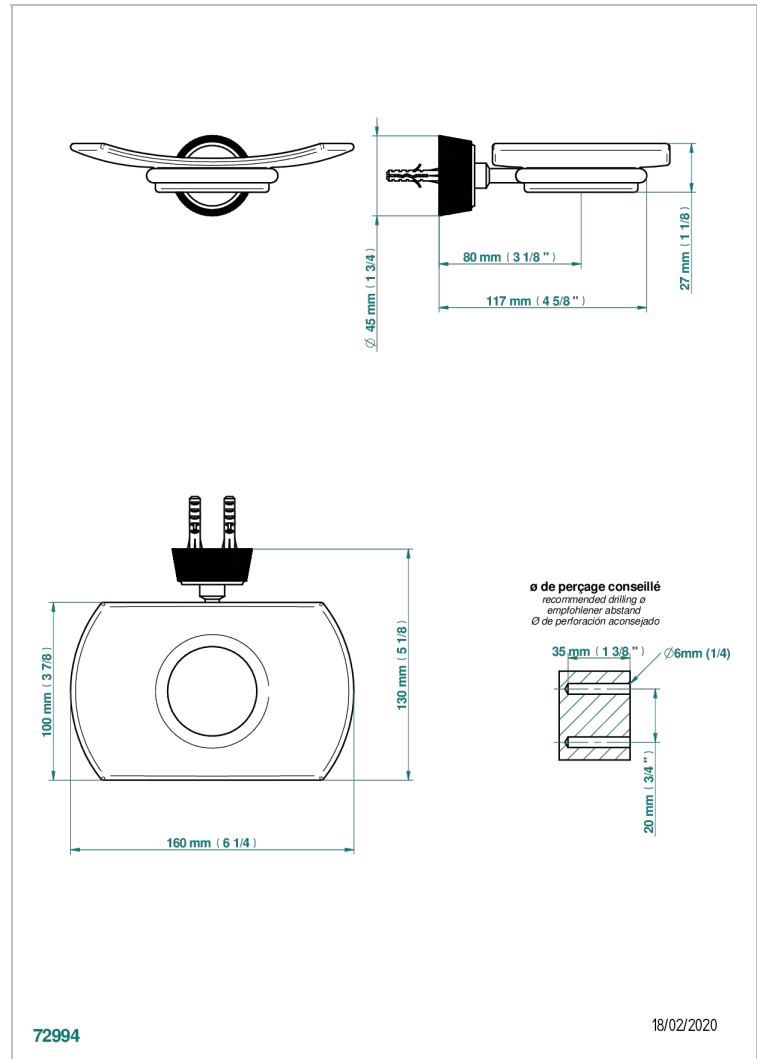

CORVAIR PORTORO MIT HEBEL

U8J-500

Seifenschale aus Messing mit Glaseinsatz zur Wandmontage

THG[®]
PARIS

72994

18/02/2020

EIGENSCHAFTEN

- Corvaair Portoro mit Hebel
- Seifenschale aus Messing mit Glaseinsatz zur Wandmontage