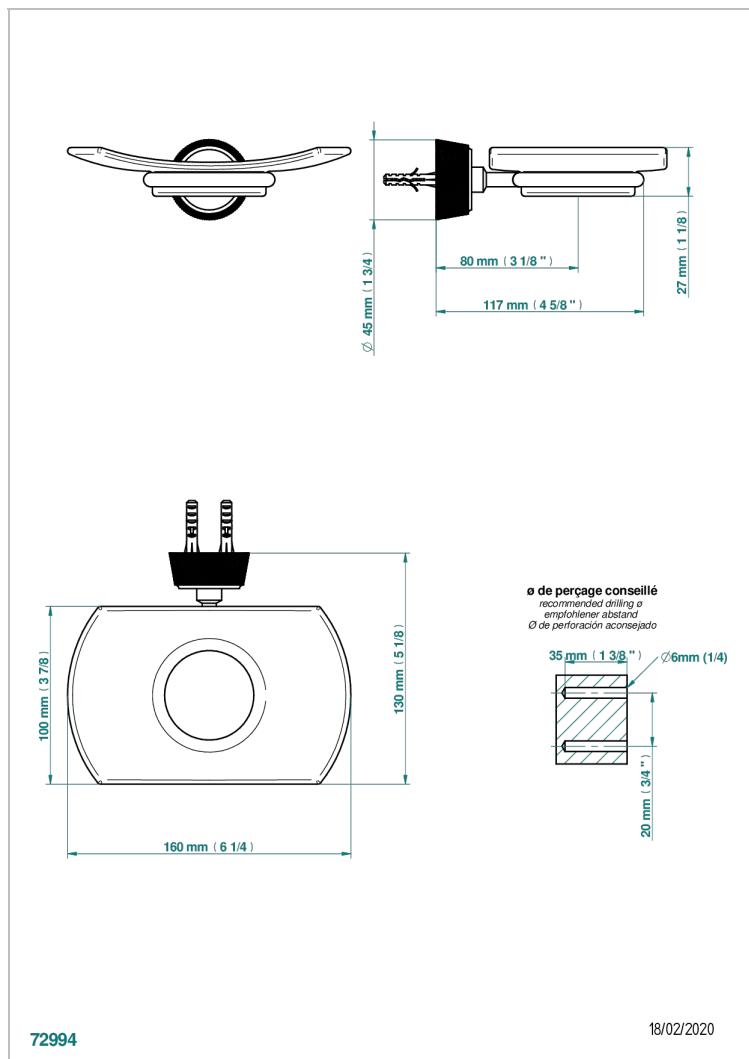

CORVAIR PORTORO WITH LEVER

U8J-500

Мыльница стеклянная настенная

THG[®]
PARIS

ХАРАКТЕРИСТИКИ

- Corvaair Portoro with lever
- Мыльница стеклянная настенная

ДОСТУПНЫЕ ВАРИАНТЫ ПОКРЫТИЙ

Black ceram - D30
Blush PVD - H62
Graphite PVD - H64
Matt Umber PVD - H67
Matt blush PVD - H60
Matt graphite PVD - H65