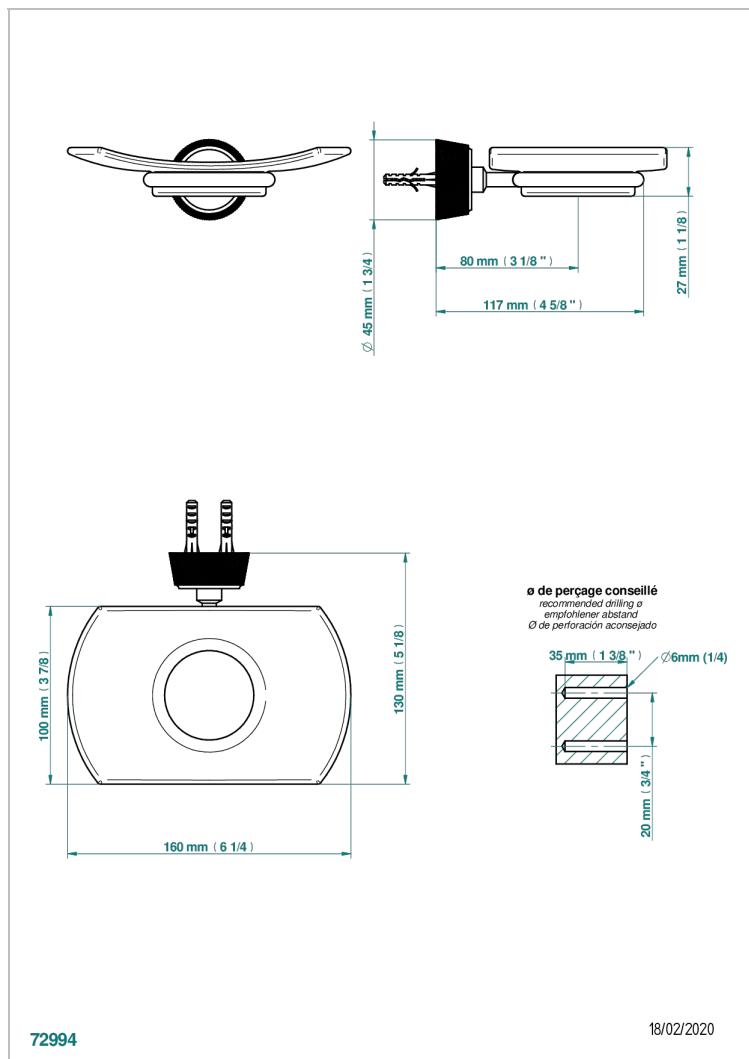

CORVAIR PORTORO A MANETTES

U8J-500

THG[®]
PARIS

Porte-savon mural avec coupelle en verre

CARACTÉRISTIQUES

- Corvaair Portoro à manettes
- Porte-savon mural avec coupelle en verre

FINITIONS DISPONIBLES

Bronze clair - D01
Chromé - A02
Chromé mat - C02
Doré brillant - F01
Doré mat - F07
Nickel brillant - B01