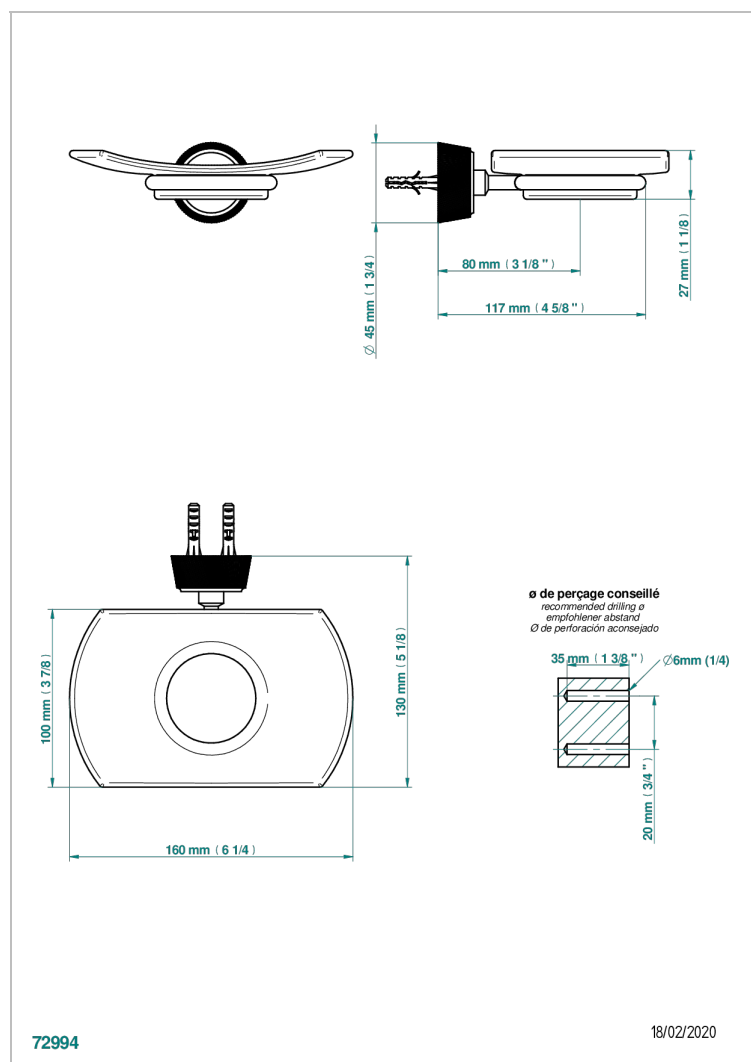

CORVAIR PORTORO MIT HEBEL

U8J-500

Seifenschale aus Messing mit Glaseinsatz zur Wandmontage

THG[®]
PARIS

72994

18/02/2020

EIGENSCHAFTEN

- Corvaair Portoro mit Hebel
- Seifenschale aus Messing mit Glaseinsatz zur Wandmontage