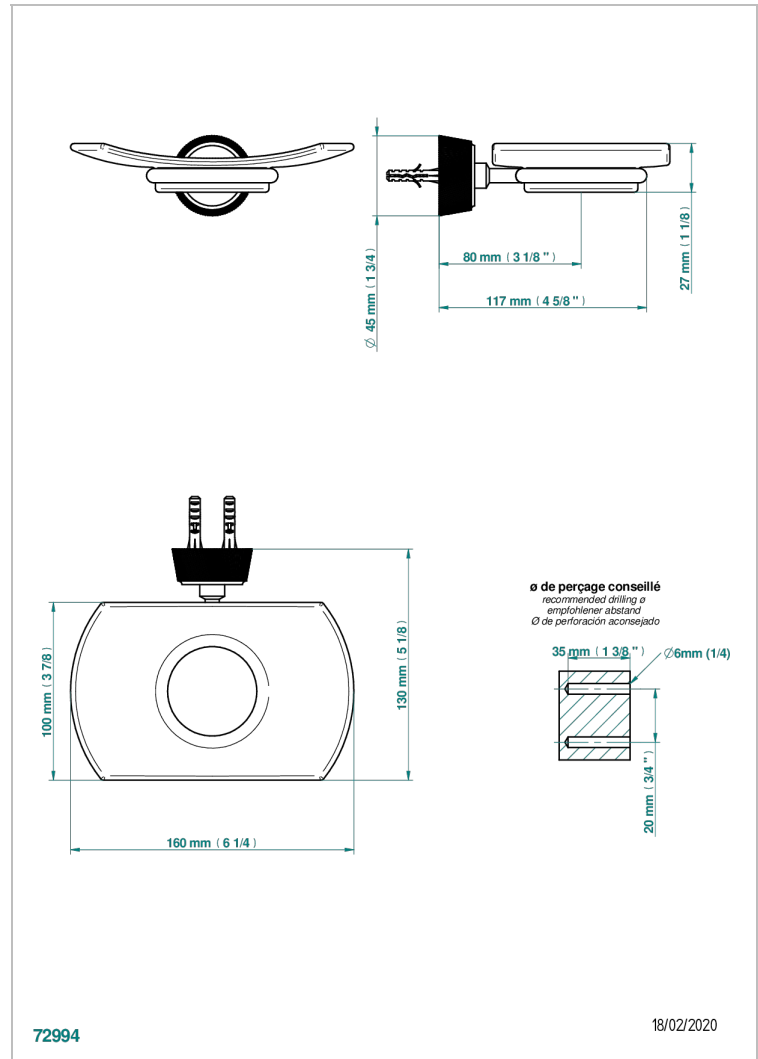

CORVAIR PORTORO

U8H-500

Jabonera mural

THG[®]
PARIS

CARACTERÍSTICAS

- Corvair Portoro
- Jabonera mural

ACABADOS DISPONIBLES

Bronce claro - D01
Cerámica negra mate - D30
Cromo - A02
Cromo mate - C02
Dorado - F01
Dorado mate - F07