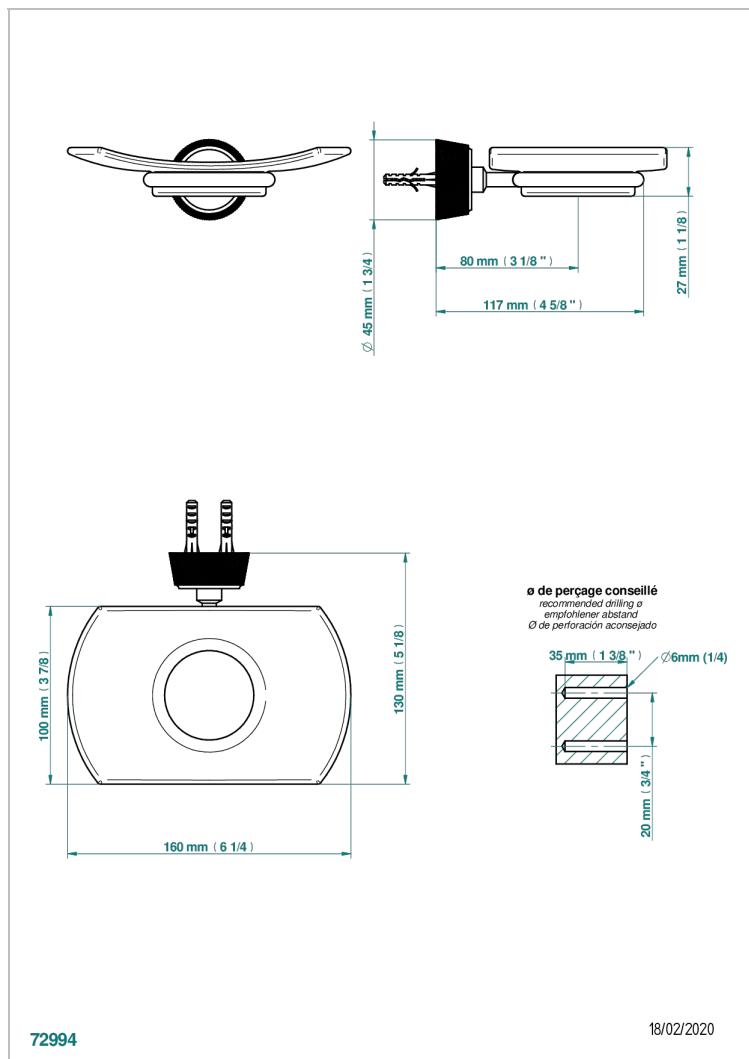

## ХАРАКТЕРИСТИКИ

- Corvaair Portoro
- Мыльница стеклянная настенная