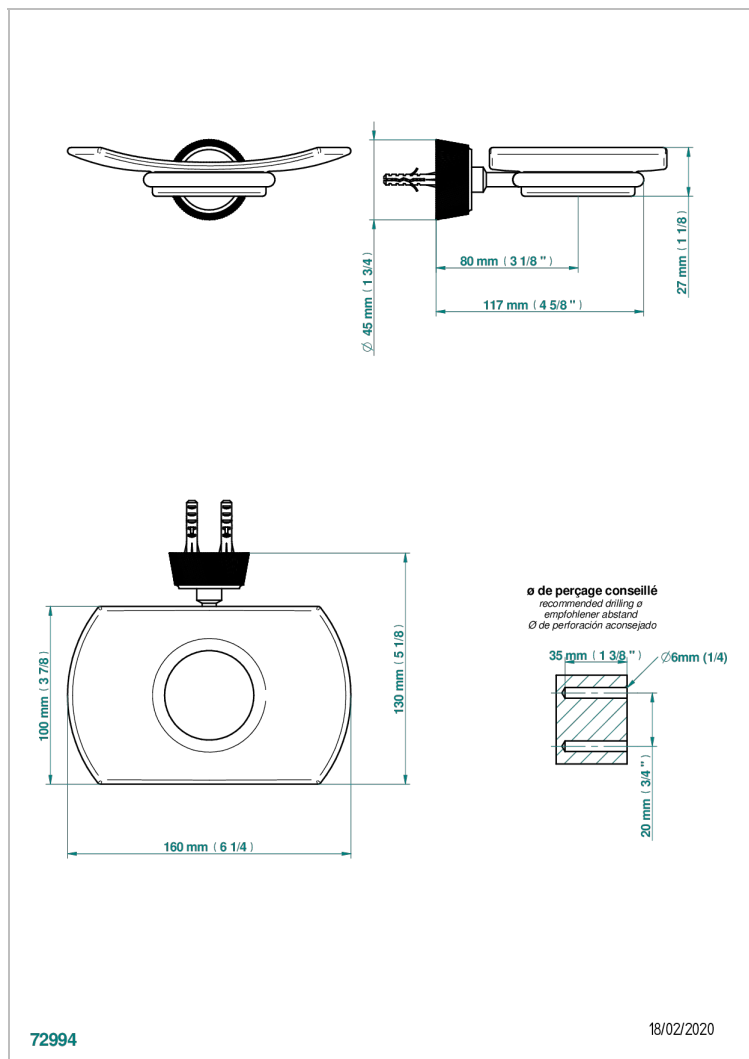

CORVAIR PORTORO

U8H-500

Porte-savon mural avec coupelle en verre

THG[®]
PARIS

CARACTÉRISTIQUES

- Corvaair Portoro
- Porte-savon mural avec coupelle en verre

FINITIONS DISPONIBLES

Bronze clair - D01
Chromé - A02
Chromé mat - C02
Doré brillant - F01
Doré mat - F07
Nickel brillant - B01