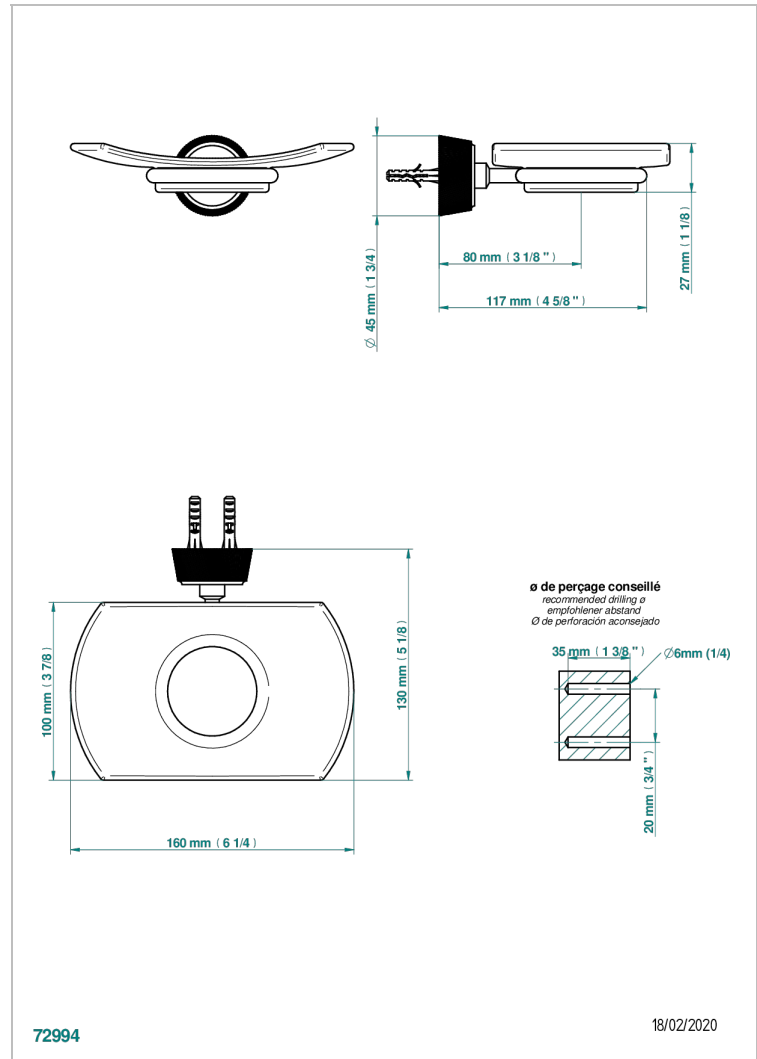

CORVAIR PORTORO

U8H-500

Seifenschale aus Messing mit Glaseinsatz zur Wandmontage

THG[®]
PARIS

EIGENSCHAFTEN

- Corvaair Portoro
- Seifenschale aus Messing mit Glaseinsatz zur Wandmontage

VERFÜGBARE OBERFLÄCHEN