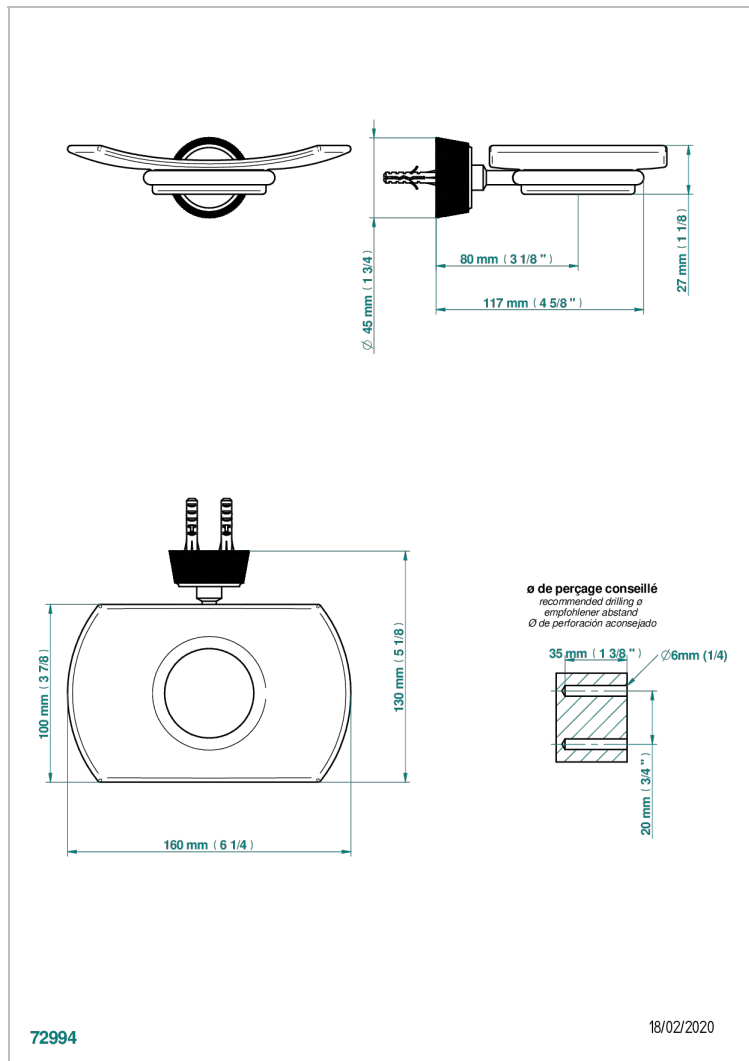

CORVAIR HOWLITE A MANETTES

U8G-500

Porte-savon mural avec coupelle en verre

THG[®]
PARIS

CARACTÉRISTIQUES

- Corvaire Howlite à manettes
- Porte-savon mural avec coupelle en verre

FINITIONS DISPONIBLES

Bronze clair - D01
Chromé - A02
Chromé mat - C02
Doré brillant - F01
Doré mat - F07
Nickel brillant - B01

Nickel mat - C01
Noir mat céramique - D30
Or pâle - F30
Or pâle mat - F31
Pvd blush - H62
Pvd blush mat - H60

Pvd couleur bronze brown - F33
Pvd couleur bronze brown - mat - F34
Pvd couleur doré - H52
Pvd couleur doré mat - H53
Pvd couleur laiton - H49
Pvd couleur laiton mat - H50