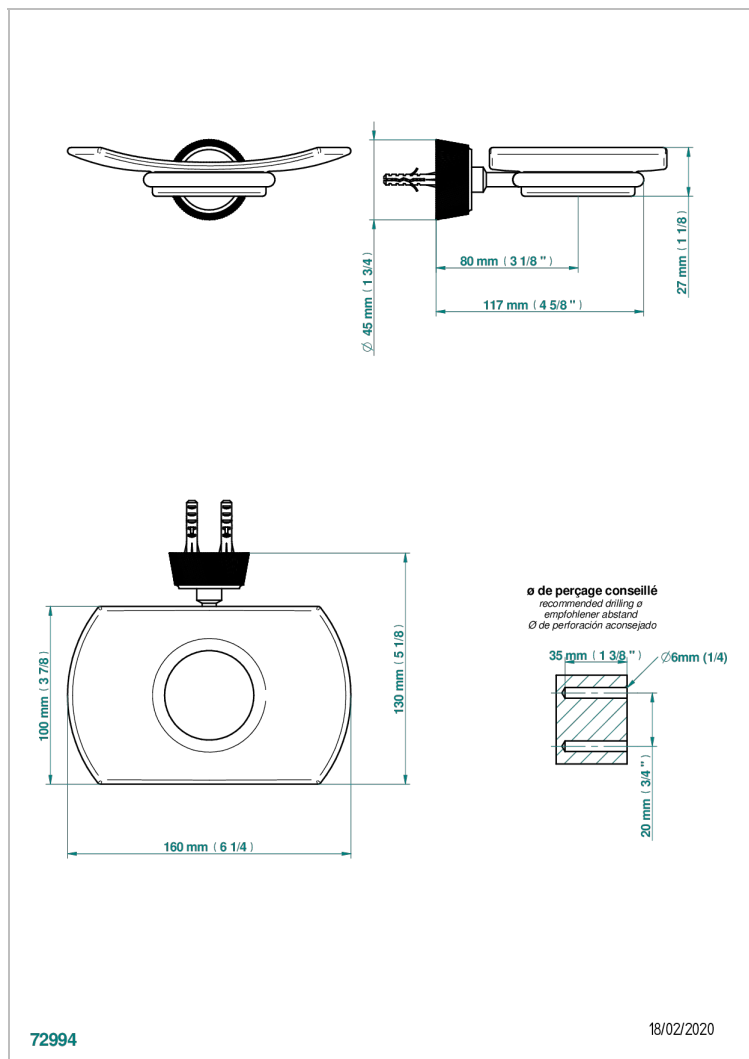

CORVAIR HOWLITE CON MANETAS

U8G-500

Jabonera mural

THG[®]
PARIS

CARACTERÍSTICAS

- Corvaire Howlite con manetas
- Jabonera mural

ACABADOS DISPONIBLES

Bronce claro - D01
Cerámica negra mate - D30
Cromo - A02
Cromo mate - C02
Dorado - F01
Dorado mate - F07