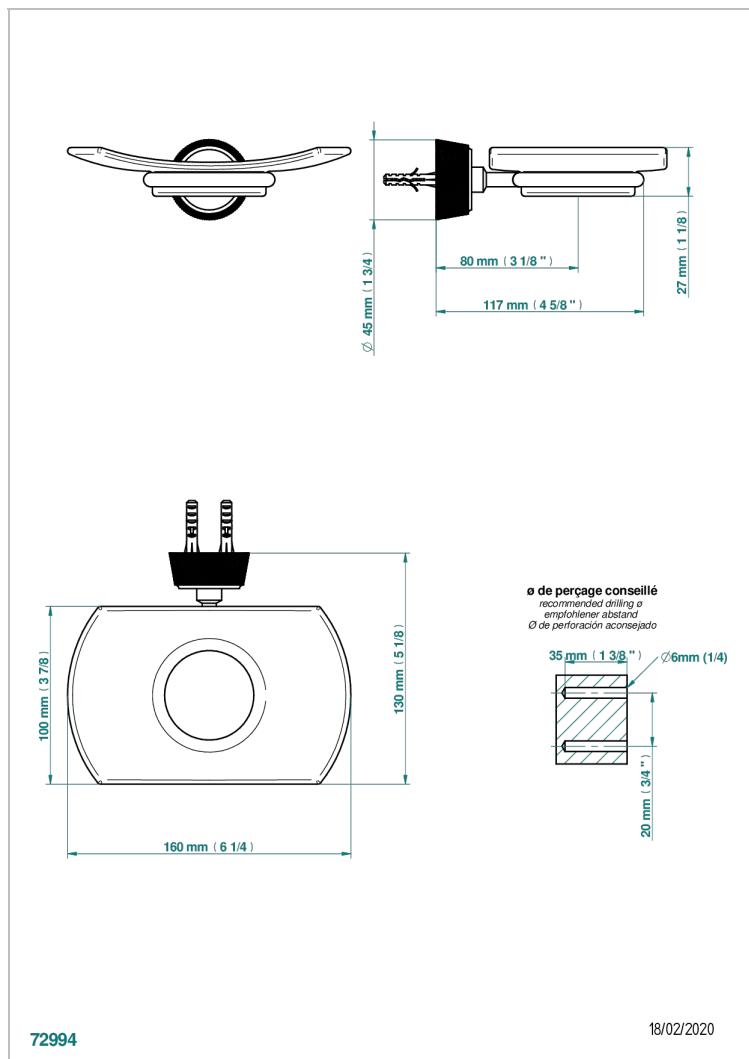

CORVAIR HOWLITE WITH LEVER

U8G-500

Мыльница стеклянная настенная

THG[®]
PARIS

ХАРАКТЕРИСТИКИ

- Corvaire Howlite with lever
- Мыльница стеклянная настенная

ДОСТУПНЫЕ ВАРИАНТЫ ПОКРЫТИЙ

Black ceram - D30
Blush PVD - H62
Graphite PVD - H64
Matt Umber PVD - H67
Matt blush PVD - H60
Matt graphite PVD - H65