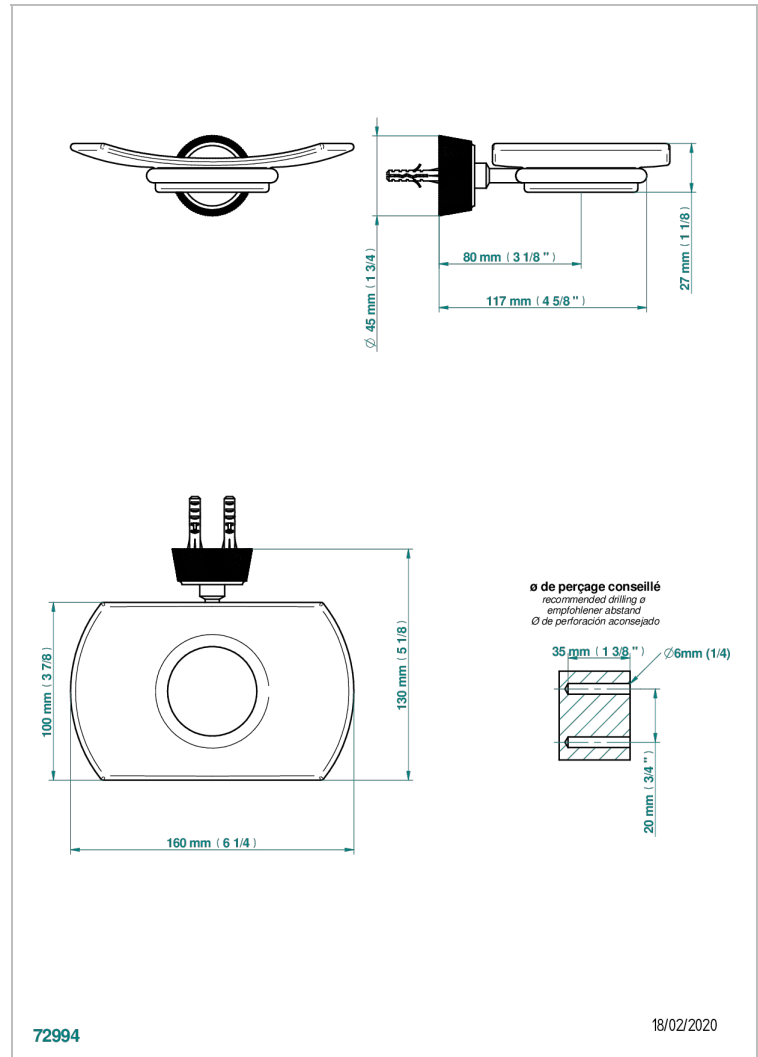

# CORVAIR HOWLITE A MANETTES

U8G-500

Porte-savon mural avec coupelle en verre

THG<sup>®</sup>  
PARIS

72994

18/02/2020

## CARACTÉRISTIQUES

- Corvaire Howlite à manettes
- Porte-savon mural avec coupelle en verre