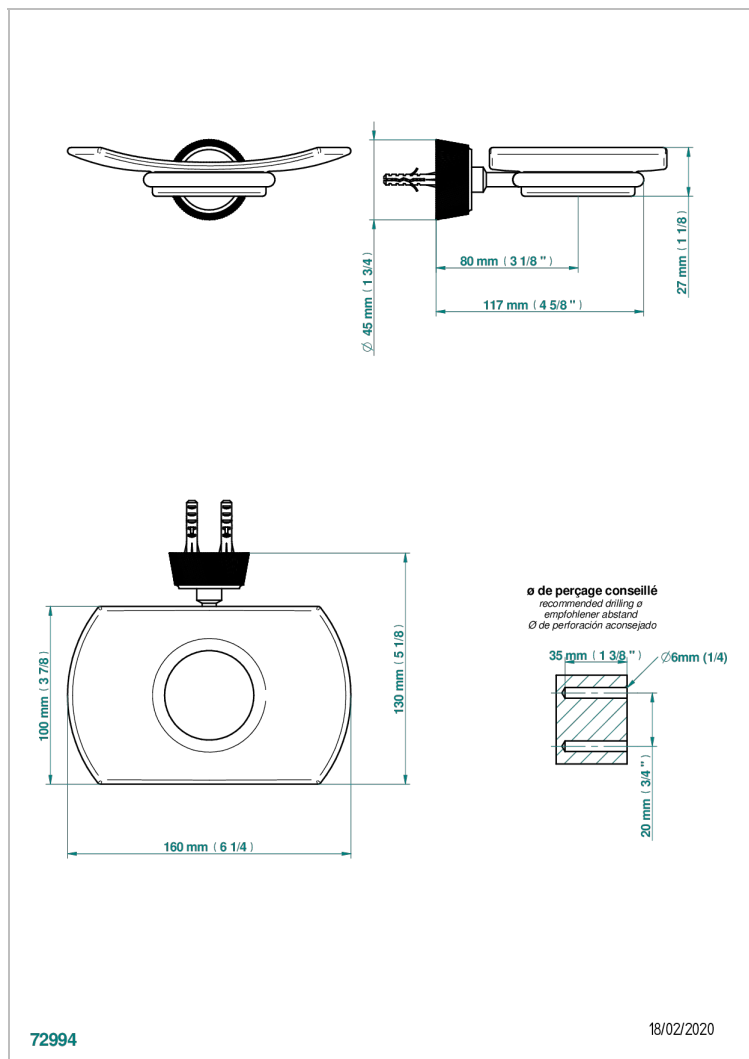

## CARACTERÍSTICAS

- Corvaair Howlite con manetas
- Jabonera mural