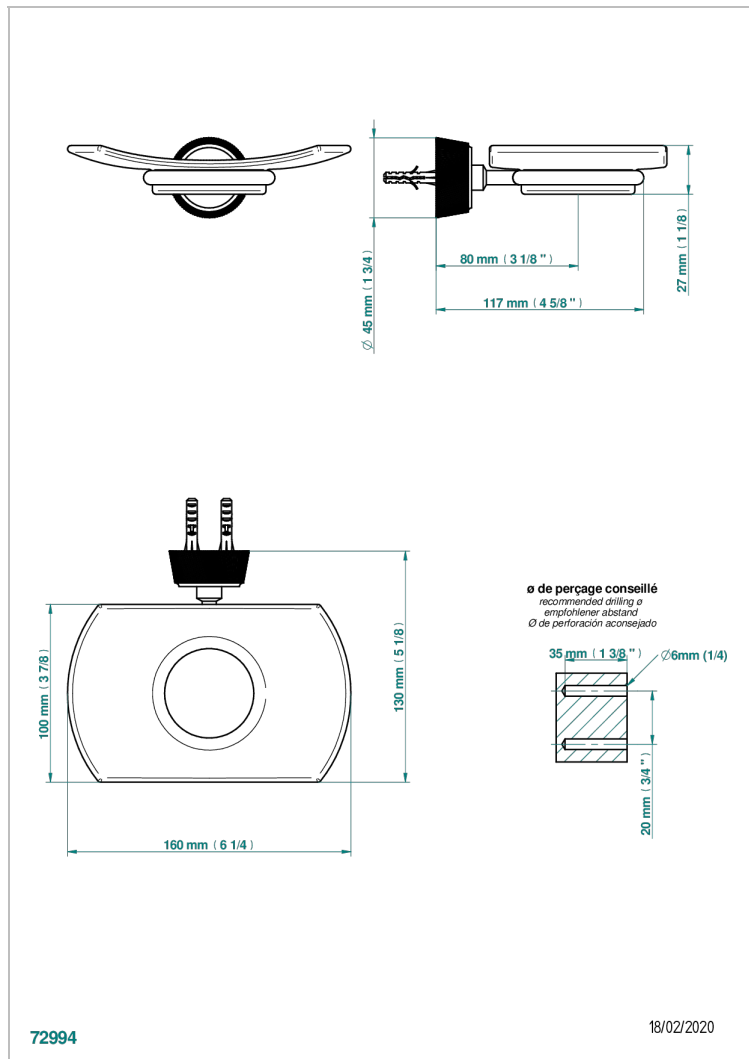

CORVAIR HOWLITE

U8F-500

Porte-savon mural avec coupelle en verre

THG[®]
PARIS

CARACTÉRISTIQUES

- Corvaire Howlite
- Porte-savon mural avec coupelle en verre

FINITIONS DISPONIBLES

Bronze clair - D01
Chromé - A02
Chromé mat - C02
Doré brillant - F01
Doré mat - F07
Nickel brillant - B01