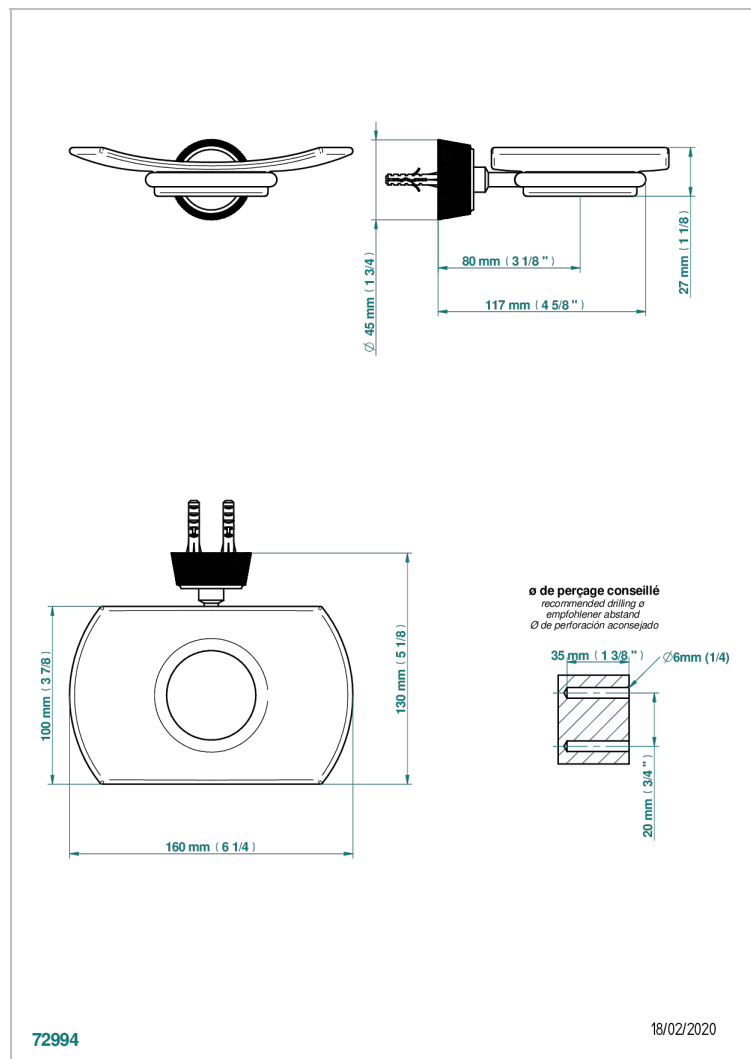

CORVAIR HOWLITE

U8F-500

Jabonera mural

THG[®]
PARIS

CARACTERÍSTICAS

- Corvair Howlite
- Jabonera mural

ACABADOS DISPONIBLES

Bronce claro - D01
Cerámica negra mate - D30
Cromo - A02
Cromo mate - C02
Dorado - F01
Dorado mate - F07