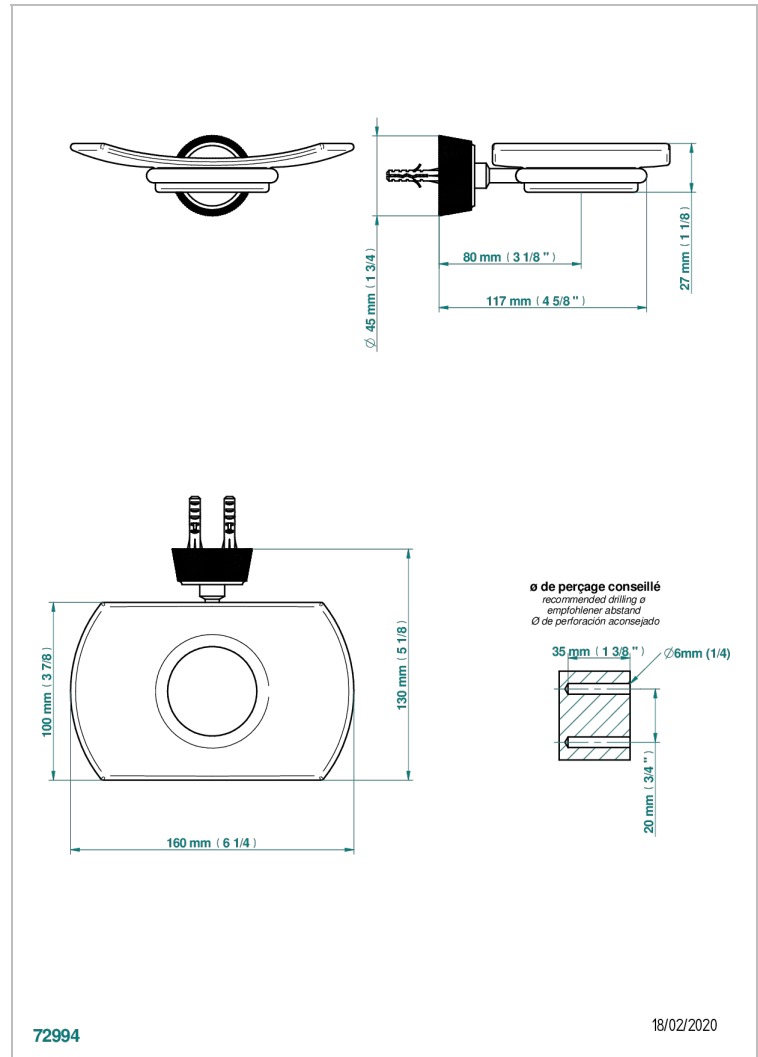

# CORVAIR HOWLITE

U8F-500

Porte-savon mural avec coupelle en verre

THG<sup>®</sup>  
PARIS

## CARACTÉRISTIQUES

- Corvaair Howlite
- Porte-savon mural avec coupelle en verre