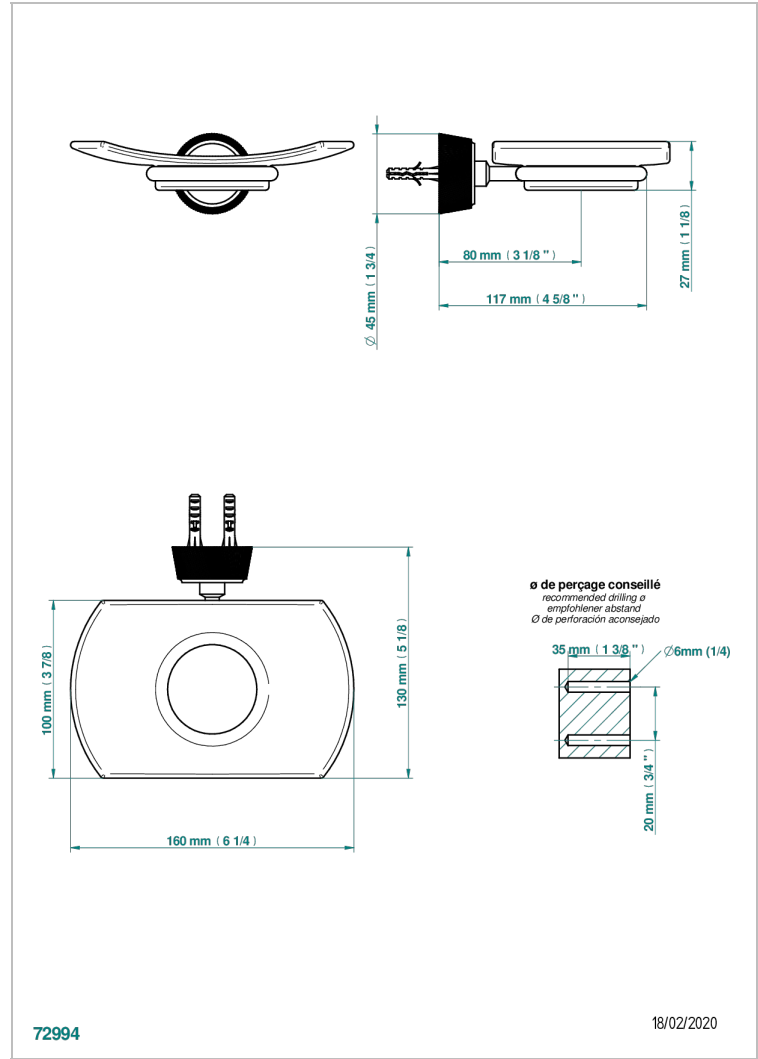

CORVAIR HOWLITE

U8F-500

Porte-savon mural avec coupelle en verre

THG[®]
PARIS

CARACTÉRISTIQUES

- Corvaair Howlite
- Porte-savon mural avec coupelle en verre

FINITIONS DISPONIBLES

Bronze clair - D01
Chromé - A02
Chromé mat - C02
Doré brillant - F01
Doré mat - F07
Nickel brillant - B01