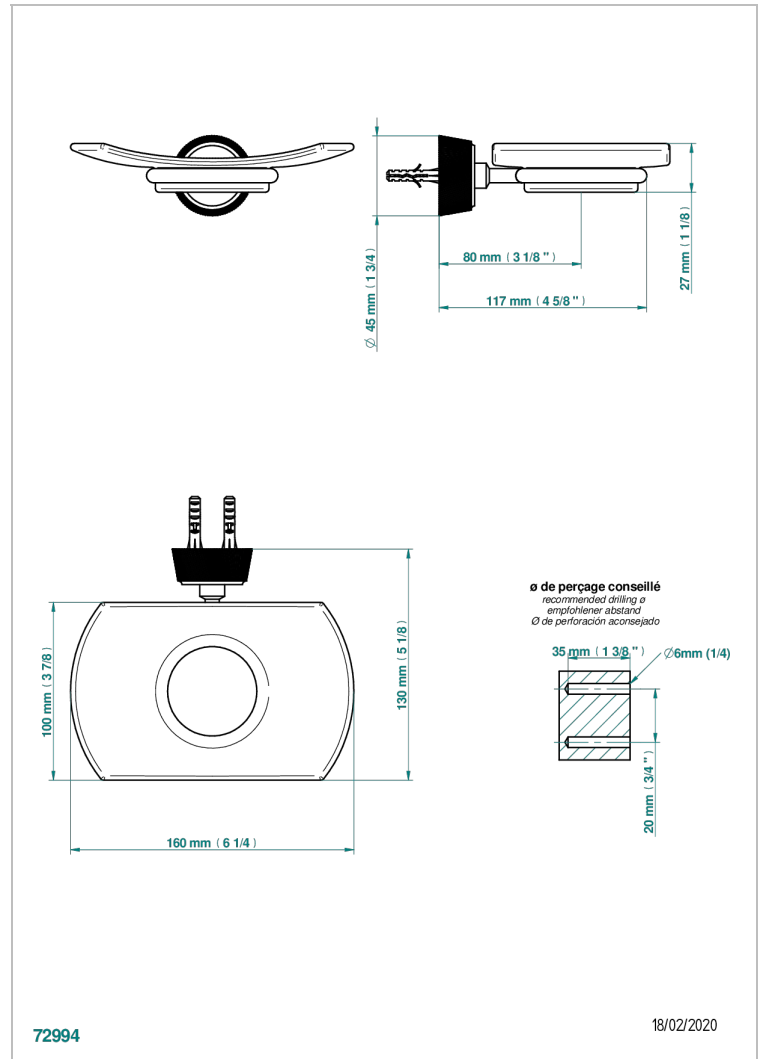

CORVAIR HOWLITE

U8F-500

Jabonera mural

THG[®]
PARIS

CARACTERÍSTICAS

- Corvair Howlite
- Jabonera mural

ACABADOS DISPONIBLES

Bronce claro - D01
Cerámica negra mate - D30
Cromo - A02
Cromo mate - C02
Dorado - F01
Dorado mate - F07