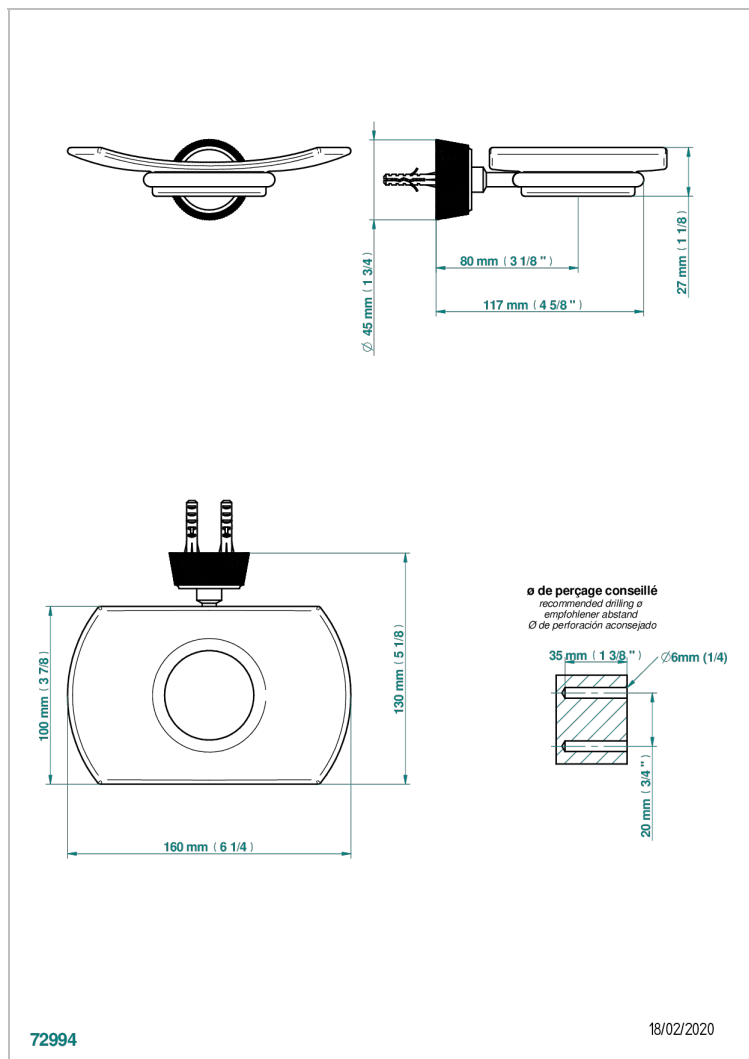

CORVAIR HOWLITE

U8F-500

Мыльница стеклянная настенная

THG[®]
PARIS

ХАРАКТЕРИСТИКИ

- Corvaair Howlite
- Мыльница стеклянная настенная

ДОСТУПНЫЕ ВАРИАНТЫ ПОКРЫТИЙ

Black ceram - D30
Blush PVD - H62
Graphite PVD - H64
Matt Umber PVD - H67
Matt blush PVD - H60
Matt graphite PVD - H65