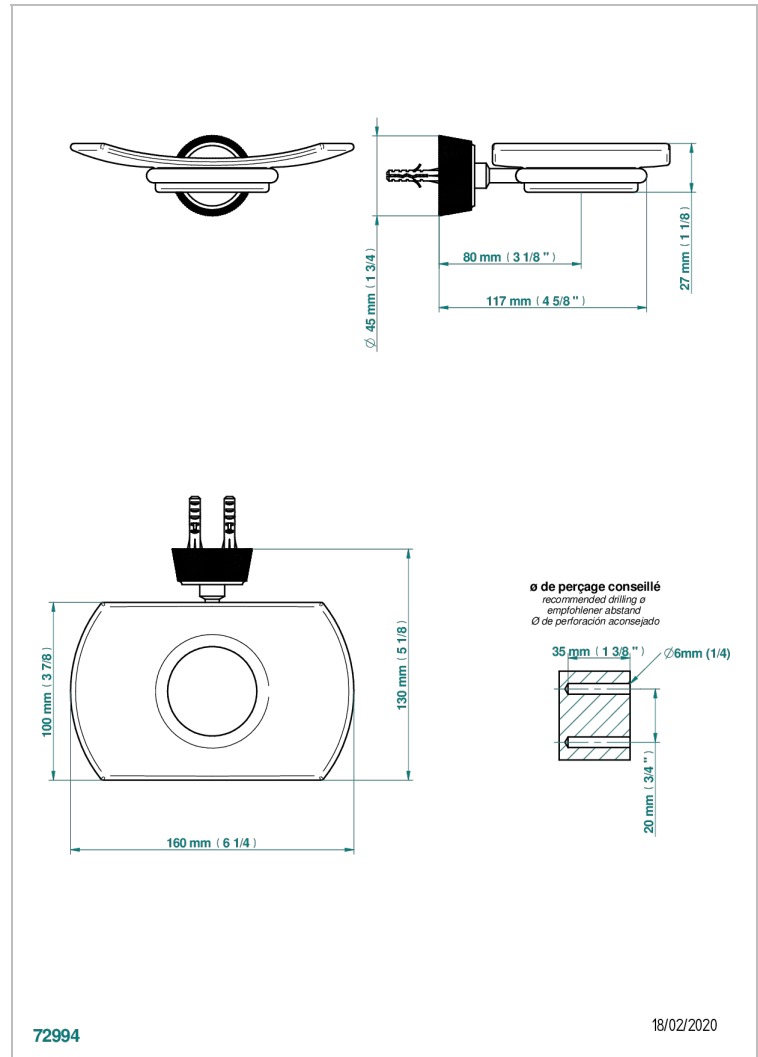

CORVAIR HOWLITE

U8F-500

Porte-savon mural avec coupelle en verre

THG[®]
PARIS

CARACTÉRISTIQUES

- Corvaire Howlite
- Porte-savon mural avec coupelle en verre

FINITIONS DISPONIBLES

Bronze clair - D01
Chromé - A02
Chromé mat - C02
Doré brillant - F01
Doré mat - F07
Nickel brillant - B01