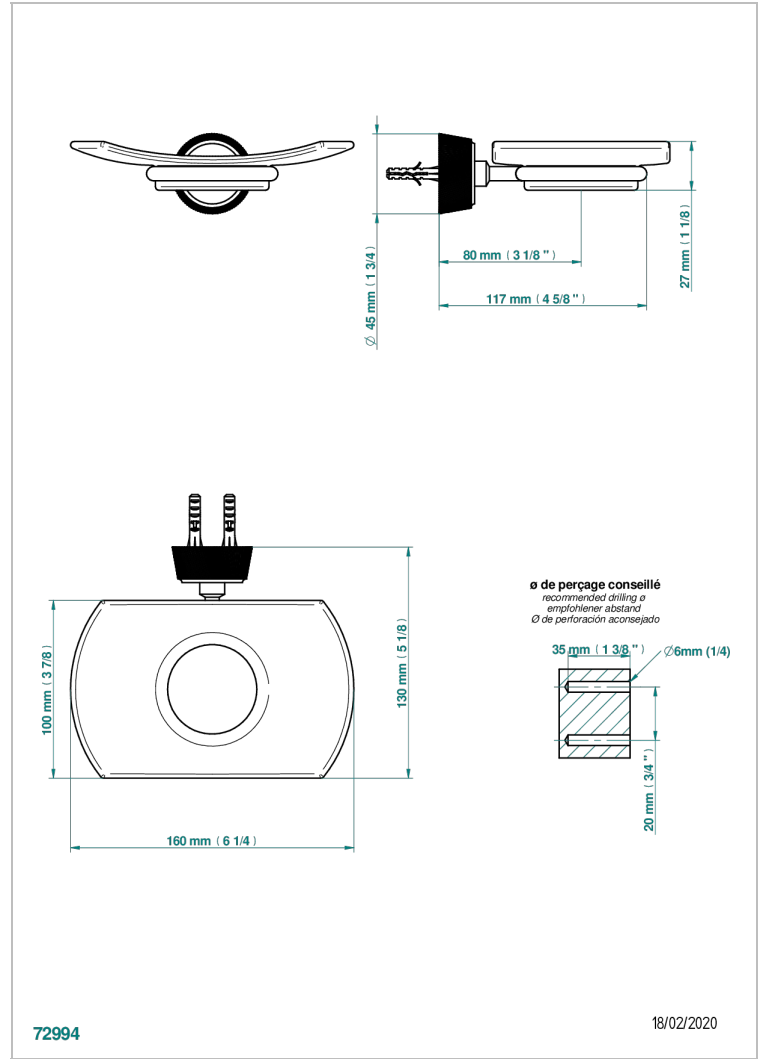

CORVAIR HOWLITE

U8F-500

Jabonera mural

THG[®]
PARIS

CARACTERÍSTICAS

- Corvair Howlite
- Jabonera mural

ACABADOS DISPONIBLES

Bronce claro - D01
Cerámica negra mate - D30
Cromo - A02
Cromo mate - C02
Dorado - F01
Dorado mate - F07