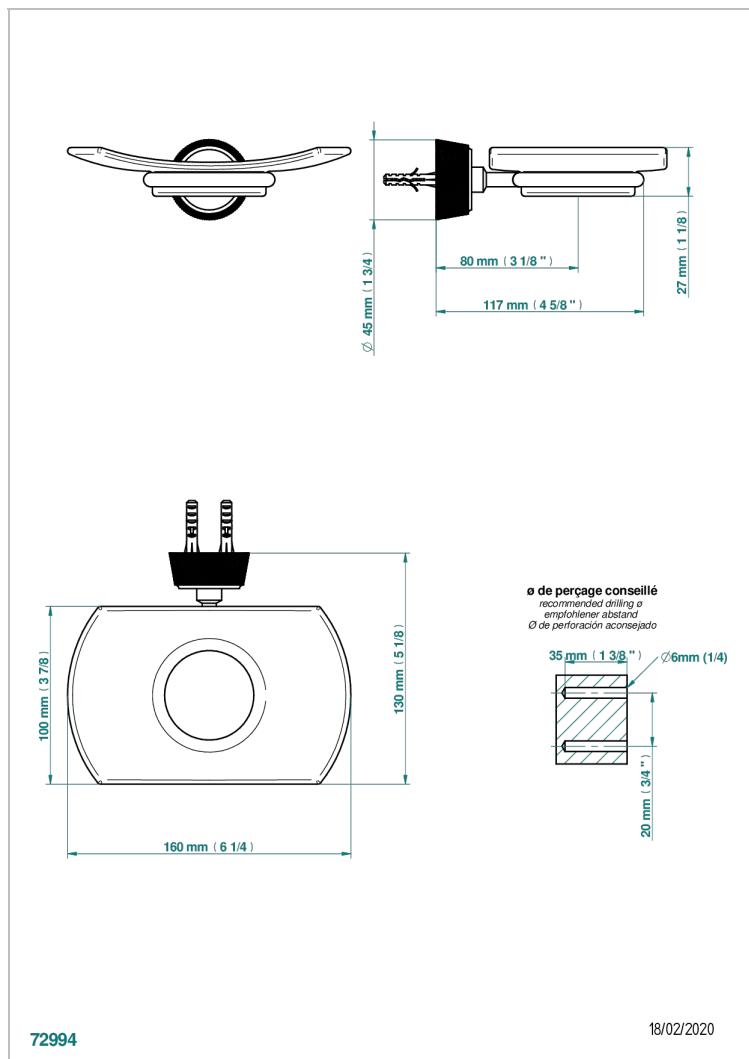

# CORVAIR A MANETTES

U8E-500

Porte-savon mural avec coupelle en verre

THG<sup>®</sup>  
PARIS

## CARACTÉRISTIQUES

- Corvaire à manettes
- Porte-savon mural avec coupelle en verre