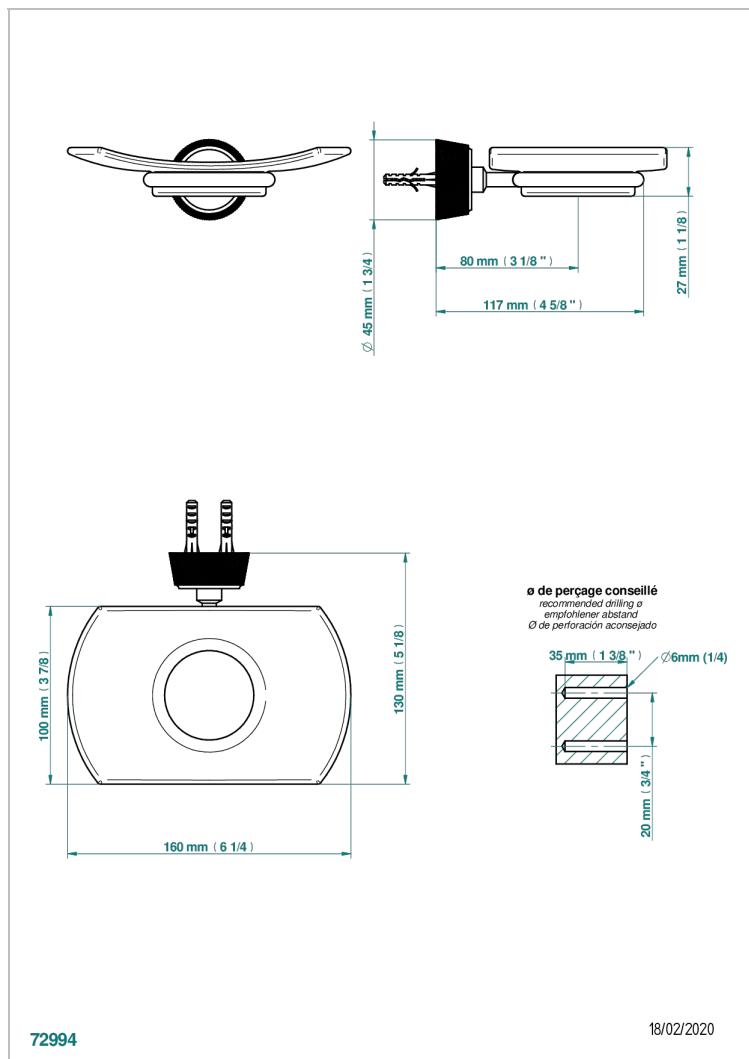

CORVAIR CON MANETAS

U8E-500

Jabonera mural

THG[®]
PARIS

CARACTERÍSTICAS

- Corvoir con manetas
- Jabonera mural

ACABADOS DISPONIBLES

Bronce claro - D01
Cerámica negra mate - D30
Cromo - A02
Cromo mate - C02
Dorado - F01
Dorado mate - F07