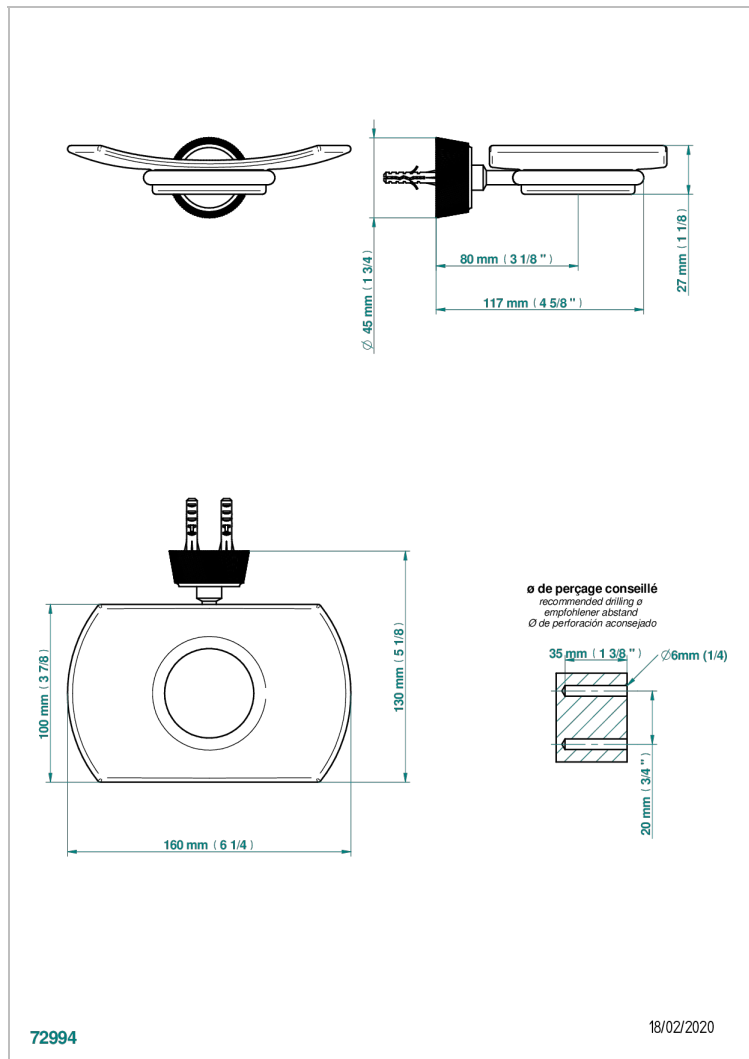

CORVAIR WITH LEVER

U8E-500

Мыльница стеклянная настенная

THG[®]
PARIS

72994

18/02/2020

ХАРАКТЕРИСТИКИ

- Corvaire with lever
- Мыльница стеклянная настенная