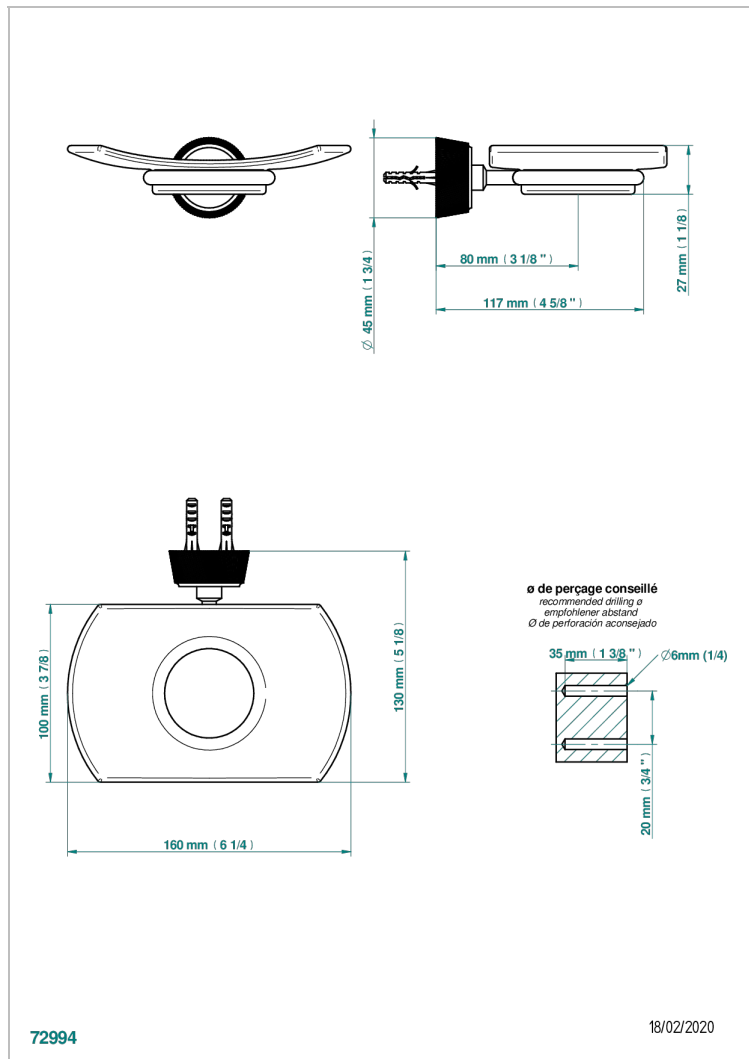

# CORVAIR A MANETTES

U8E-500

Porte-savon mural avec coupelle en verre

THG<sup>®</sup>  
PARIS

## CARACTÉRISTIQUES

- Corvaire à manettes
- Porte-savon mural avec coupelle en verre