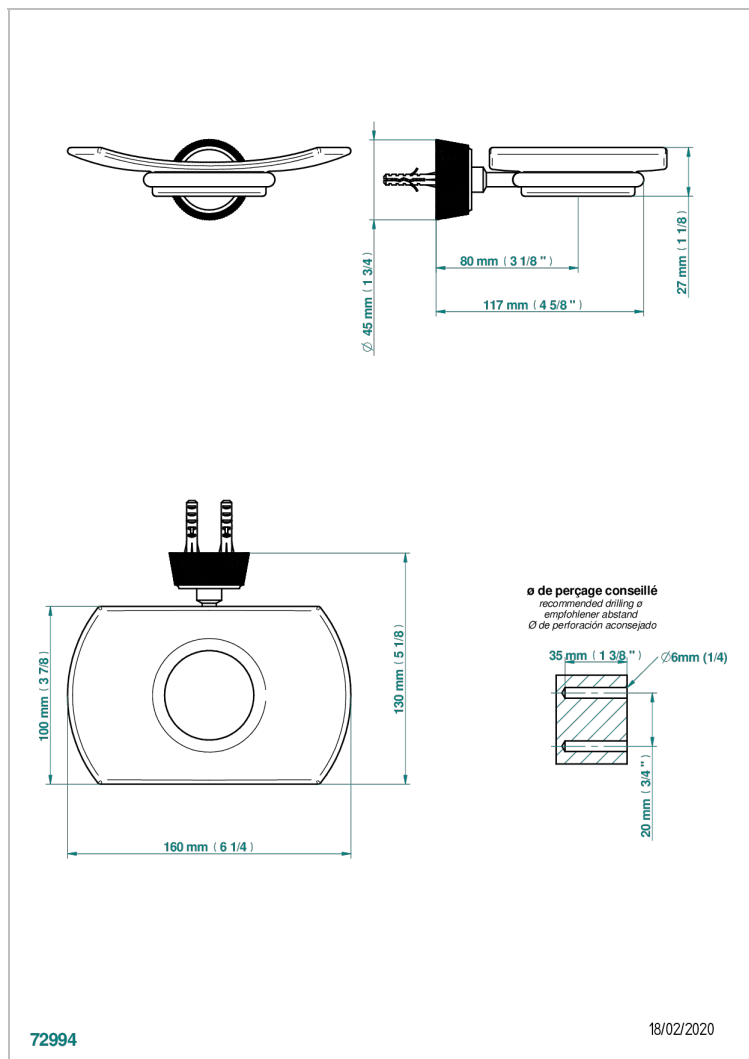

CORVAIR CON MANETAS

U8E-500

Jabonera mural

THG[®]
PARIS

CARACTERÍSTICAS

- Corvaire con manetas
- Jabonera mural

ACABADOS DISPONIBLES

Bronce claro - D01
Cerámica negra mate - D30
Cromo - A02
Cromo mate - C02
Dorado - F01
Dorado mate - F07