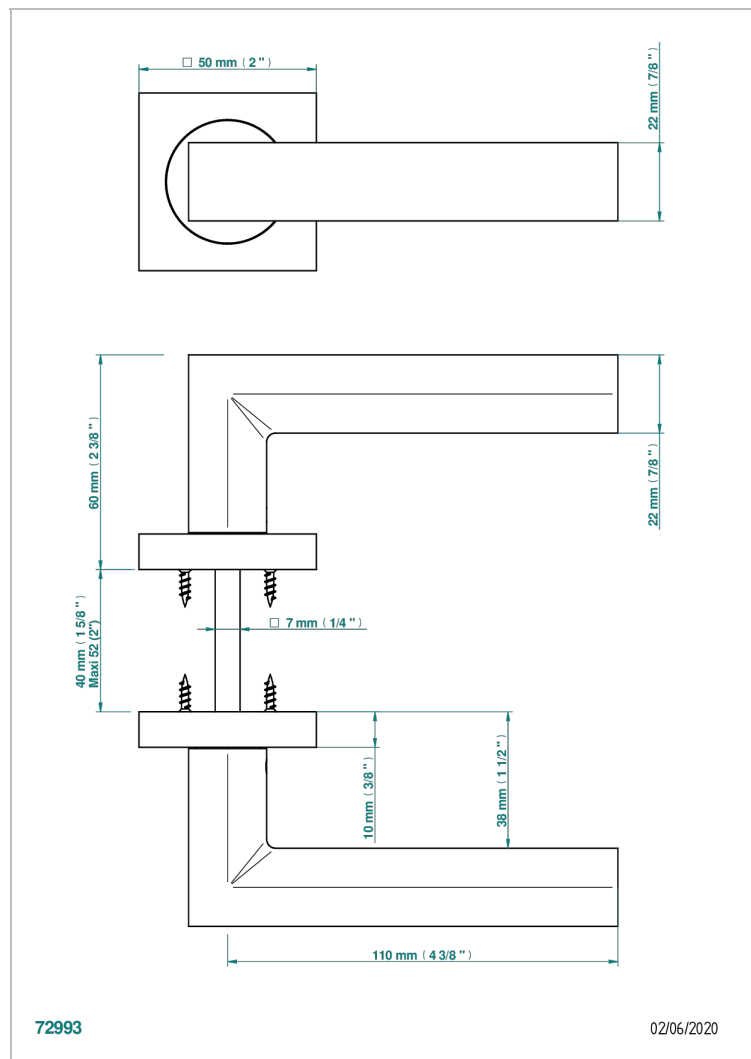

COLLECTION GENEVE

B8C-DHSM1

Paire de poignées de porte, Genève métal

THG[®]
PARIS

CARACTÉRISTIQUES

- Collection Genève
- Paire de poignées de porte, Genève métal

FINITIONS DISPONIBLES

Bronze clair - D01
Chromé - A02
Doré brillant - F01
Doré mat - F07
Nickel brillant - B01
Nickel mat - C01

Pvd couleur nickel mat - H56
Pvd graphite - H64
Pvd graphite mat - H65
Pvd umber - H66
Pvd umber mat - H67