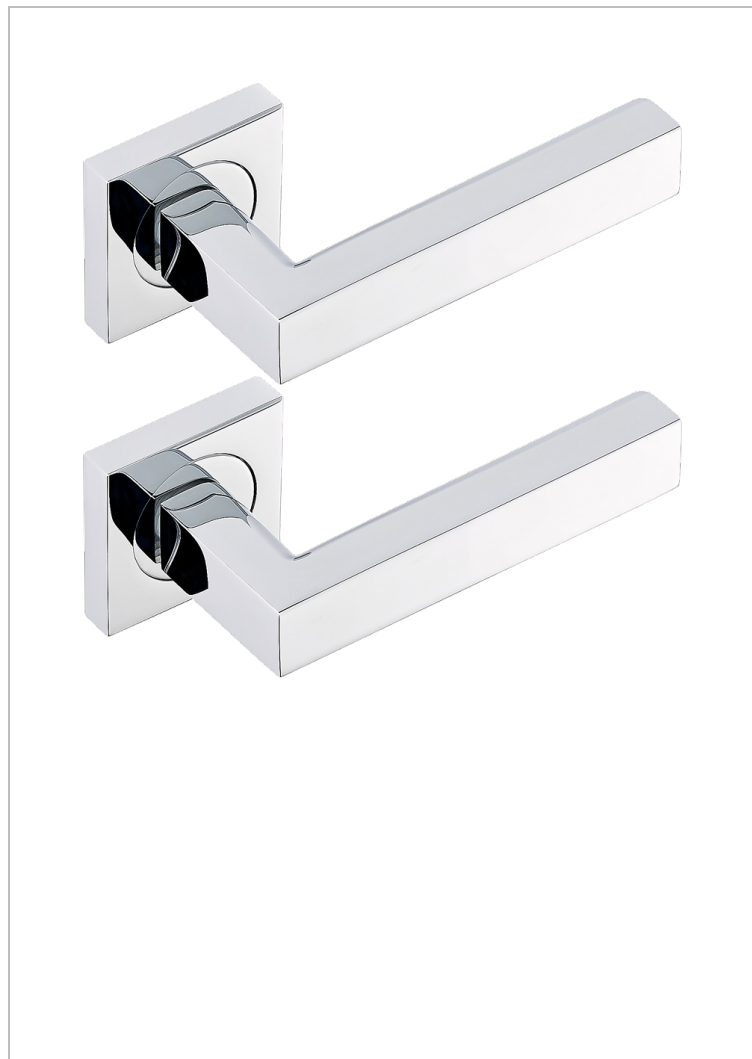

COLLECTION GENEVE

B8C-DHSM1

Paire de poignées de porte, Genève métal

THG[®]
PARIS

CARACTÉRISTIQUES

- Collection Genève
- Paire de poignées de porte, Genève métal

FINITIONS DISPONIBLES

Bronze clair - D01
Chromé - A02
Doré brillant - F01
Doré mat - F07
Nickel brillant - B01
Nickel mat - C01

Noir mat céramique - D30
Or pâle - F30
Or pâle mat - F31
Pvd blush - H62
Pvd blush mat - H60
Pvd couleur bronze brown - F33

Pvd couleur bronze brown - mat - F34
Pvd couleur doré - H52
Pvd couleur doré mat - H53
Pvd couleur laiton - H49
Pvd couleur laiton mat - H50
Pvd couleur nickel - H55