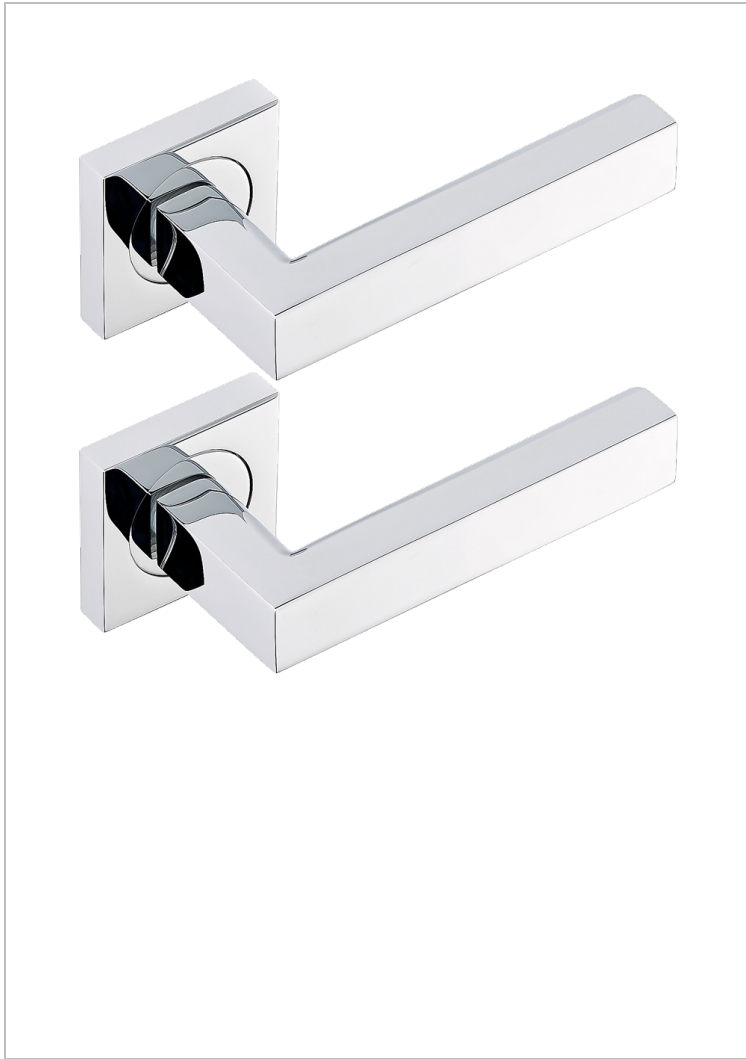

COLLECTION GENEVE

B8C-DHSM1

Par de manillas de puerta, Genève metal

THG[®]
PARIS

CARACTERÍSTICAS

- Collection Genève
- Par de manillas de puerta, Genève metal

ACABADOS DISPONIBLES

Bronce claro - D01
Cerámica negra mate - D30
Cromo - A02
Dorado - F01
Dorado mate - F07
Dorado pálido - F30

Dorado pálido mate (sin barniz) - F31
Níquel - B01
Níquel mate - C01
Pvd blush - H62
Pvd blush mate - H60
Pvd color latón - H49

Pvd color latón mate - H50
Pvd color níquel - H55
Pvd color níquel mate - H56
Pvd color oro - H52
Pvd color oro mate - H53
Pvd grafito - H64