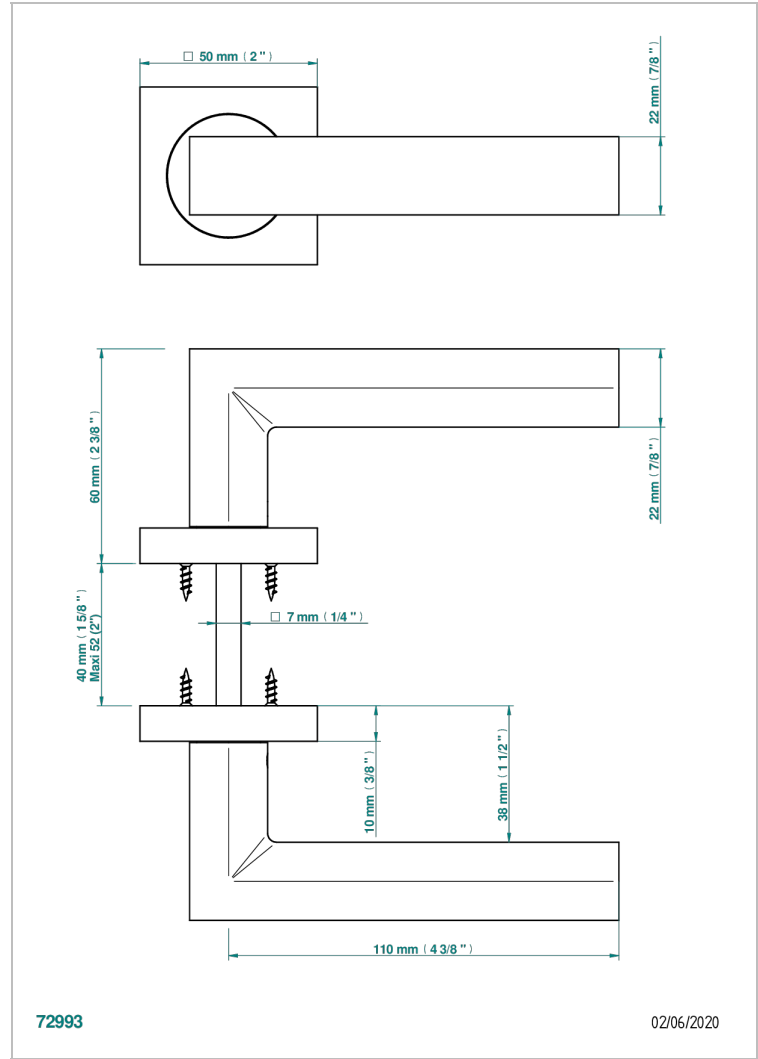

COLLECTION GENEVE

B8C-DHSM1

Par de manillas de puerta, Genève metal

THG[®]
PARIS

CARACTERÍSTICAS

- Collection Genève
- Par de manillas de puerta, Genève metal

ACABADOS DISPONIBLES

Bronce claro - D01
Cerámica negra mate - D30
Cromo - A02
Dorado - F01
Dorado mate - F07
Dorado pálido - F30