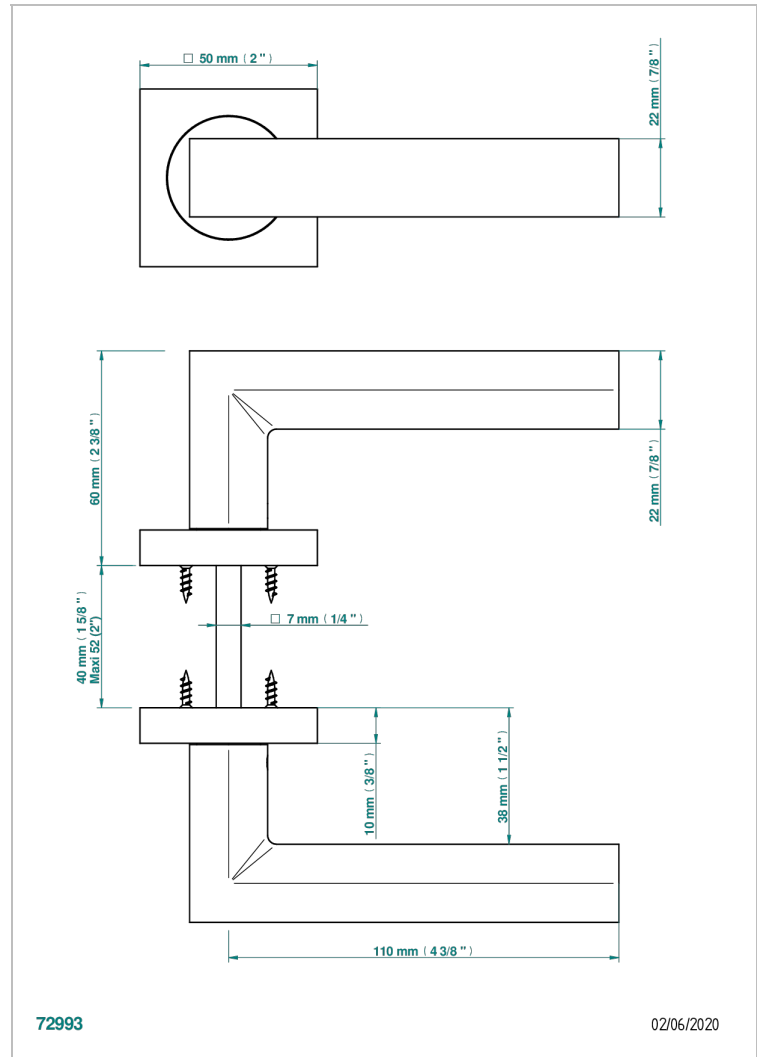

COLLECTION GENEVE

B8C-DHSM1

Paar Türgriffe, Genève Metall

THG[®]
PARIS

EIGENSCHAFTEN

- Collection Genève
- Paar Türgriffe, Genève Metall

VERFÜGBARE OBERFLÄCHEN

Blassgold - F30
Blassgold matt unlackiert - F31
Bronze hell - D01
Chrom - A02
Gold - F01
Gold matt - F07